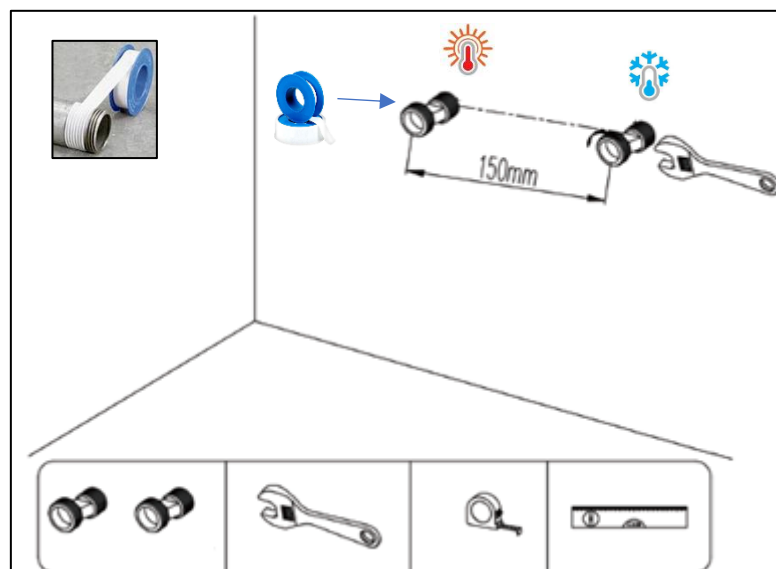

95561 – Thermostatische doucheset Hifune zwart cooltouch

Het product kan afwijken van de weergegeven afbeeldingen

Le produit peut différer des photos présentées

Onderdelen tekening - Plan des pièces

N°	Onderdeel - Pièce	Aantal - Quantité
1	Kraan – Robinet	1
2	Rosas - Rosas	2
3	Dichting - Joint 3/4"	2
4	Verloopstuk muur - kraan - Adaptateur pour robinet- mural	2
5	Stelschroefje - Vis de réglage	4
6	Recht deel douchestang - Barre de douche à partie droite	1
7	Houder handsproeier – Support pulvérisateur manuel	1
8	Muurfixatie deel 1 - Fixation du mur partie 1	1
9	Muurfixatie deel 2 - Fixation du mur partie 2	1
10	Stelschroefje - Vis de réglage	2
11	Stelschroefje - Vis de réglage	1
12	Muurfixatie deel 3 - Fixation du mur partie 3	1
13	Muurfixatie deel 4 - Fixation du mur partie 4	1
14	Schroef - Vise	3
15	Muurplug – Fiche mural	3
16	Hoofdsproeier – pulvérisateur top	1
17	Handsproeier - Pulvérisateur manuel	1
18	Douche flexibel – Flexible de douche	1
19	Inbus sleutel 2.5mm – Inbus clé 2.5mm	1
20	Gebogen deel douchestang - Barre de douche à partie courbé	1

Werkmateriaal – Matériaux de travail

Installatie – Installation

Stap 1 – Etape 1

Stap 2 – Etape 2

Stap 3 – Etape 3

Stap 4 – Etape 4

Stap 5 – Etape 5

Garantie bepalingen – Conditions de garantie

NL - Gelieve het product te plaatsen zoals dit staat omschreven in de handleiding anders vervalt alle garantie. Controleer alle onderdelen voor de plaatsing op eventuele zichtbare gebreken. Indien u overgaat tot plaatsing van het product kan er geen klacht meer worden geclaimd en aanvaardt u de staat waarin het product zich bevindt. Eventuele beschadigingen of slechte werking van het product veroorzaakt door kalk of een gebrek aan onderhoud vallen ook niet onder de garantie.