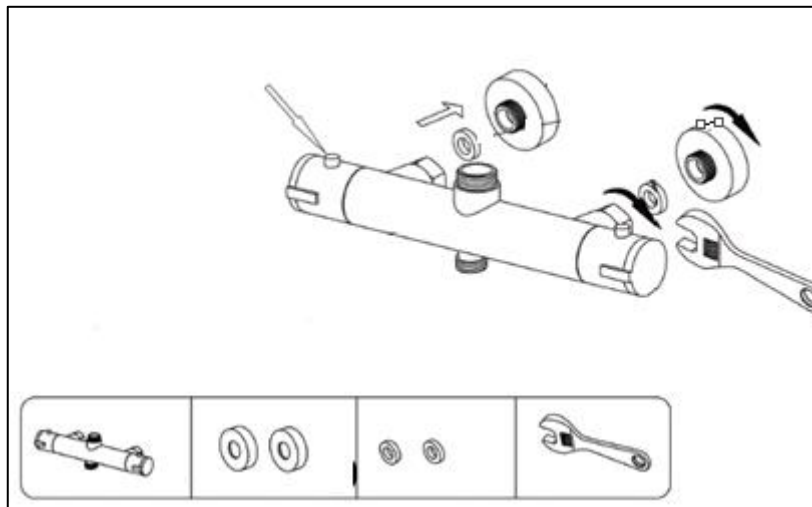

Stap 3 – Etape 3