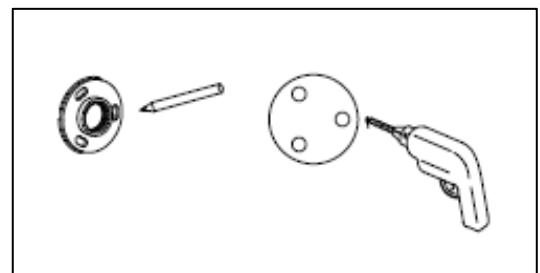

Stap 4 – Etape 4