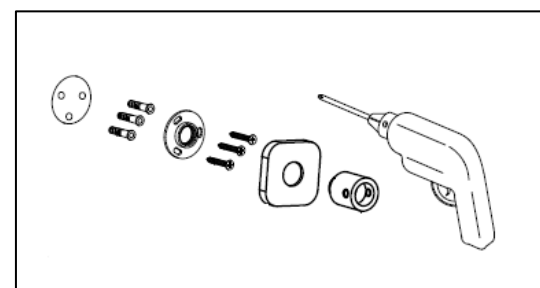

Stap 4 – Etape 4