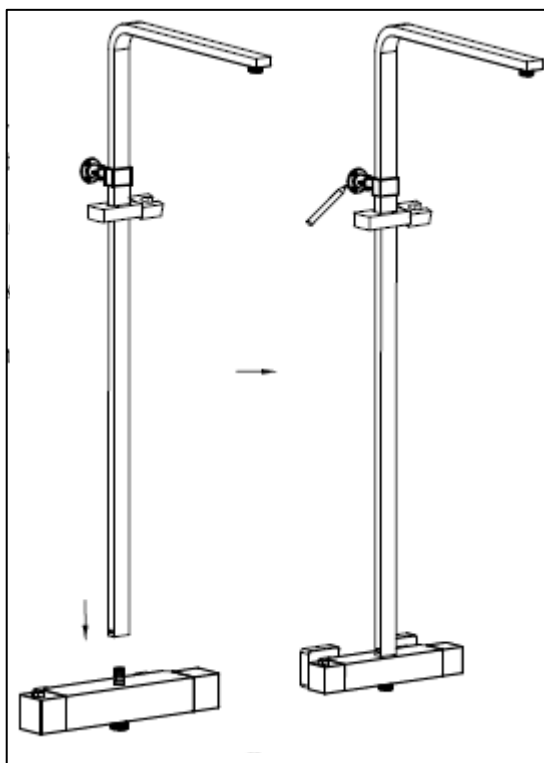

Stap 4 – Etape 4