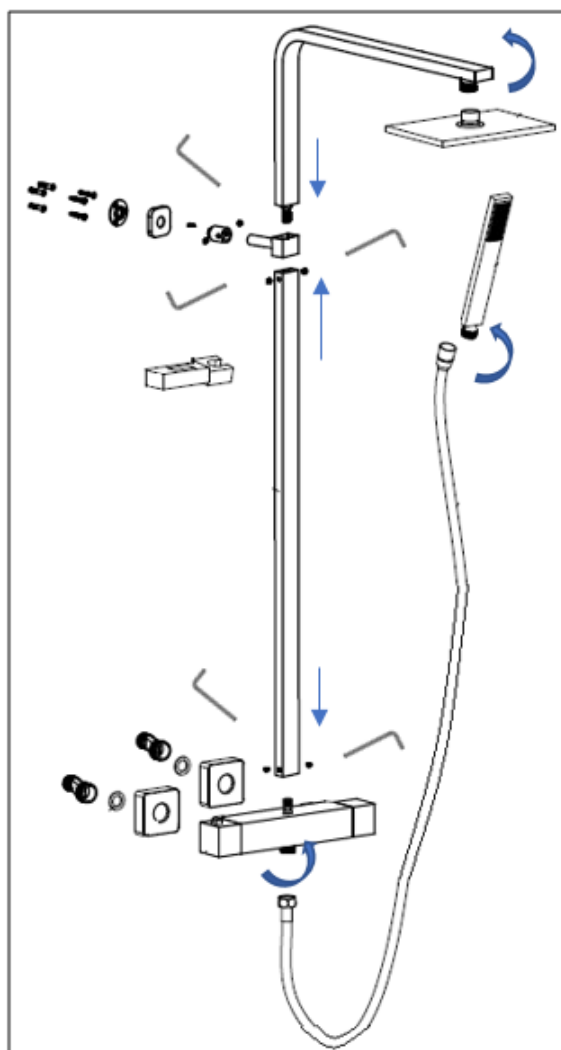

95561 – Thermostatische doucheset Hifune zwart cooltouch

Het product kan afwijken van de weergegeven afbeeldingen

Le produit peut différer des photos présentées

Onderdelen tekening - Plan des pièces

N°	Onderdeel - Pièce	Aantal - Quantité
1	Kraan – Robinet	1
2	Rosas - Rosas	2
3	Dichting - Joint 3/4"	2
4	Verloopstuk muur - kraan - Adaptateur pour robinet- mural	2
5	Stelschroefje - Vis de réglage	4
6	Recht deel douchestang - Barre de douche à partie droite	1
7	Houder handsproeier – Support pulvérisateur manuel	1
8	Muurfixatie deel 1 - Fixation du mur partie 1	1
9	Muurfixatie deel 2 - Fixation du mur partie 2	1
10	Stelschroefje - Vis de réglage	2
11	Stelschroefje - Vis de réglage	1
12	Muurfixatie deel 3 - Fixation du mur partie 3	1
13	Muurfixatie deel 4 - Fixation du mur partie 4	1
14	Schroef - Vise	3
15	Muurplug – Fiche mural	3
16	Hoofdsproeier – pulvérisateur top	1
17	Handsproeier - Pulvérisateur manuel	1
18	Douche flexibel – Flexible de douche	1
19	Inbus sleutel 2.5mm – Inbus clé 2.5mm	1
20	Gebogen deel douchestang - Barre de douche à partie courbé	1

Werkmateriaal – Matériaux de travail

Installatie – Installation

Stap 1 – Etape 1

Stap 2 – Etape 2

Stap 3 – Etape 3

Stap 4 – Etape 4

Stap 5 – Etape 5

Garantie bepalingen – Conditions de garantie

NL - Gelieve het product te plaatsen zoals dit staat omschreven in de handleiding anders vervalt alle garantie. Controleer alle onderdelen voor de plaatsing op eventuele zichtbare gebreken. Indien u overgaat tot plaatsing van het product kan er geen klacht meer worden geclaimd en aanvaardt u de staat waarin het product zich bevindt. Eventuele beschadigingen of slechte werking van het product veroorzaakt door kalk of een gebrek aan onderhoud vallen ook niet onder de garantie.