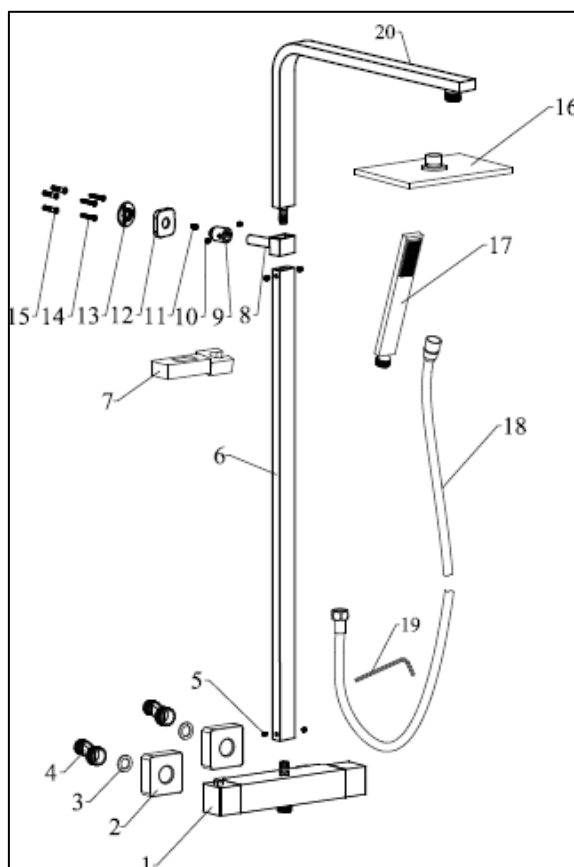

95561 – Thermostatische doucheset Hifune zwart cooltouch

Het product kan afwijken van de weergegeven afbeeldingen

Le produit peut différer des photos présentées

Onderdelen tekening - Plan des pièces

N°	Onderdeel - Pièce	Aantal - Quantité
1	Kraan – Robinet	1
2	Rosas - Rosas	2
3	Dichting - Joint 3/4"	2
4	Verloopstuk muur - kraan - Adaptateur pour robinet- mural	2
5	Stelschroefje - Vis de réglage	4
6	Recht deel douchestang - Barre de douche à partie droite	1
7	Houder handsproeier – Support pulvérisateur manuel	1
8	Muurfixatie deel 1 - Fixation du mur partie 1	1
9	Muurfixatie deel 2 - Fixation du mur partie 2	1
10	Stelschroefje - Vis de réglage	2
11	Stelschroefje - Vis de réglage	1
12	Muurfixatie deel 3 - Fixation du mur partie 3	1
13	Muurfixatie deel 4 - Fixation du mur partie 4	1
14	Schroef - Vise	3
15	Muurplug – Fiche mural	3
16	Hoofdsproeier – pulvérisateur top	1
17	Handsproeier - Pulvérisateur manuel	1
18	Douche flexibel – Flexible de douche	1
19	Inbus sleutel 2.5mm – Inbus clé 2.5mm	1
20	Gebogen deel douchestang - Barre de douche à partie courbé	1