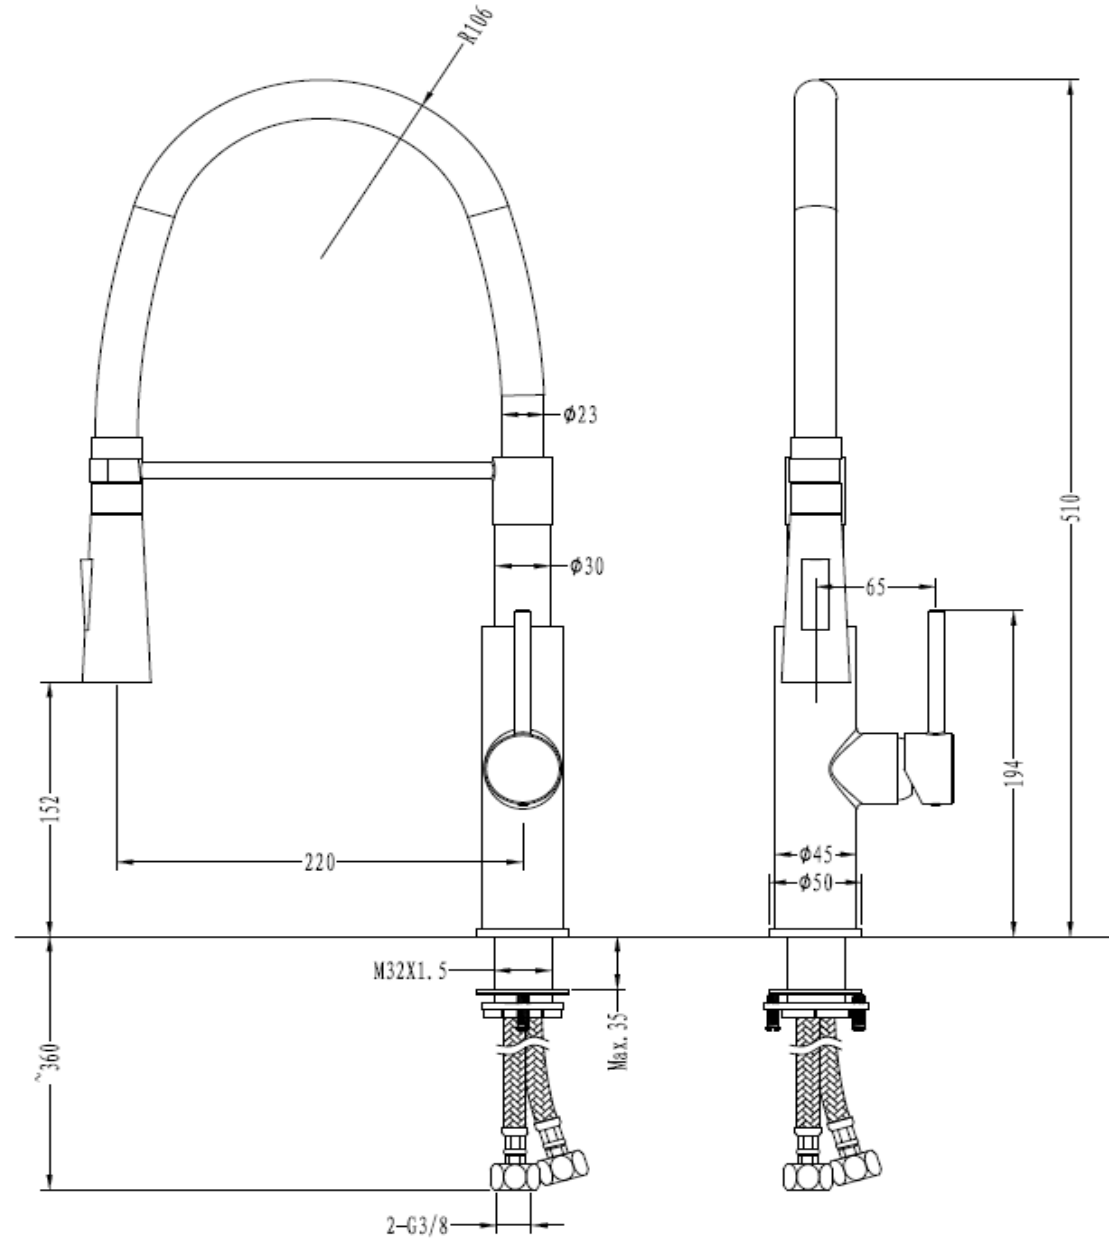

# Mobiele rubberen uitloop

Toevoerflexibels:	Inclusief 3/8"
Pop up:	Exclusief
Kleur:	Chroom / Zwart

**106809 - Eéngreepskraan keuken pull - out Harlow chroom / zwart**