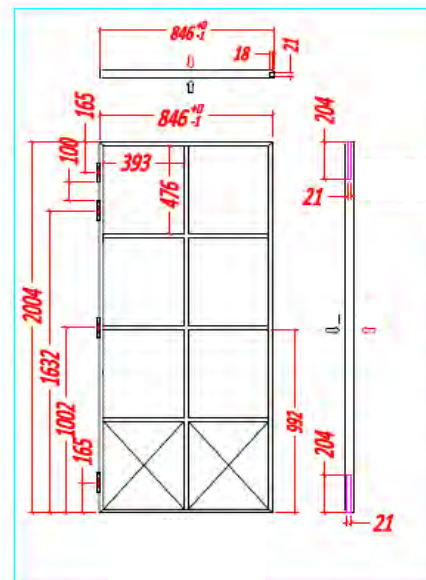

Sectie profiel

| | |
|------------------------|-------------------------------------|
| Afmeting verpakking 1: | 2080 x 930 x 100 mm - B.G.: 46,4 kg |
| Afmeting verpakking 2: | 2080 x 930 x 100 mm - B.G.: 50,3 kg |

103835 - Stalen deur dubbel 6W glas Trixi Links

103836 - Stalen deur dubbel 6W glas Trixi Rechts