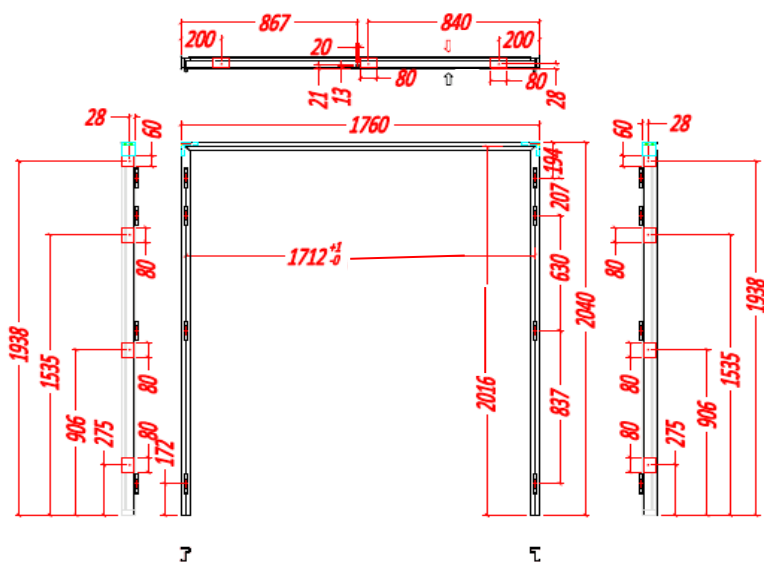

Sectie profiel

| | |
|------------------------|-------------------------------------|
| Afmeting verpakking 1: | 2080 x 930 x 100 mm - B.G.: 46,4 kg |
| Afmeting verpakking 2: | 2080 x 930 x 100 mm - B.G.: 50,3 kg |

103835 - Stalen deur dubbel 6W glas Trixi Links

103836 - Stalen deur dubbel 6W glas Trixi Rechts