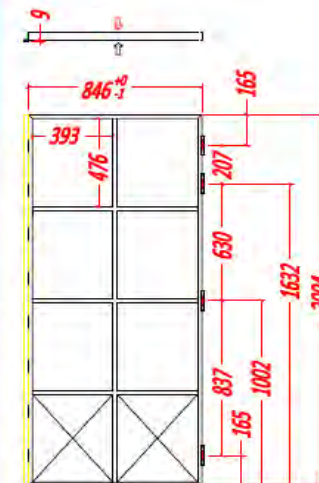

Sectie profiel

| | |
|------------------------|-------------------------------------|
| Afmeting verpakking 1: | 2080 x 930 x 100 mm - B.G.: 46,4 kg |
| Afmeting verpakking 2: | 2080 x 930 x 100 mm - B.G.: 50,3 kg |

103835 - Stalen deur dubbel 6W glas Trixi Links

103836 - Stalen deur dubbel 6W glas Trixi Rechts