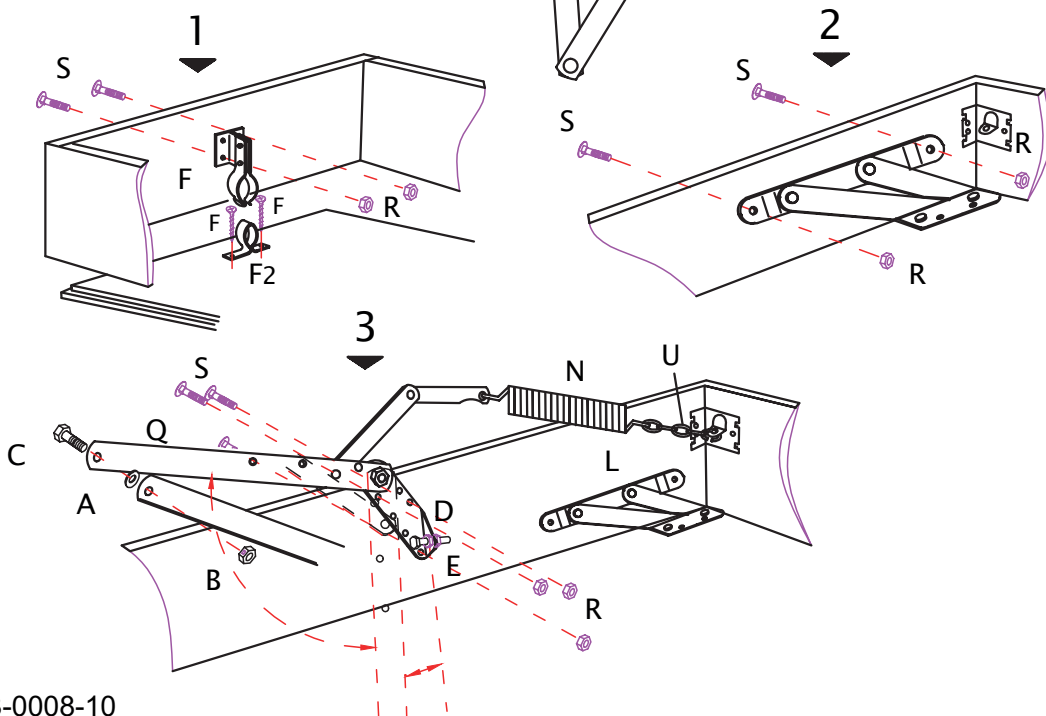

U (2x)

Q (2x)

12 treads

Casing height :
13,5 cm

Insulation :
33 mm

Treads
Thickness :
27 mm

Maximum
load
150 kg