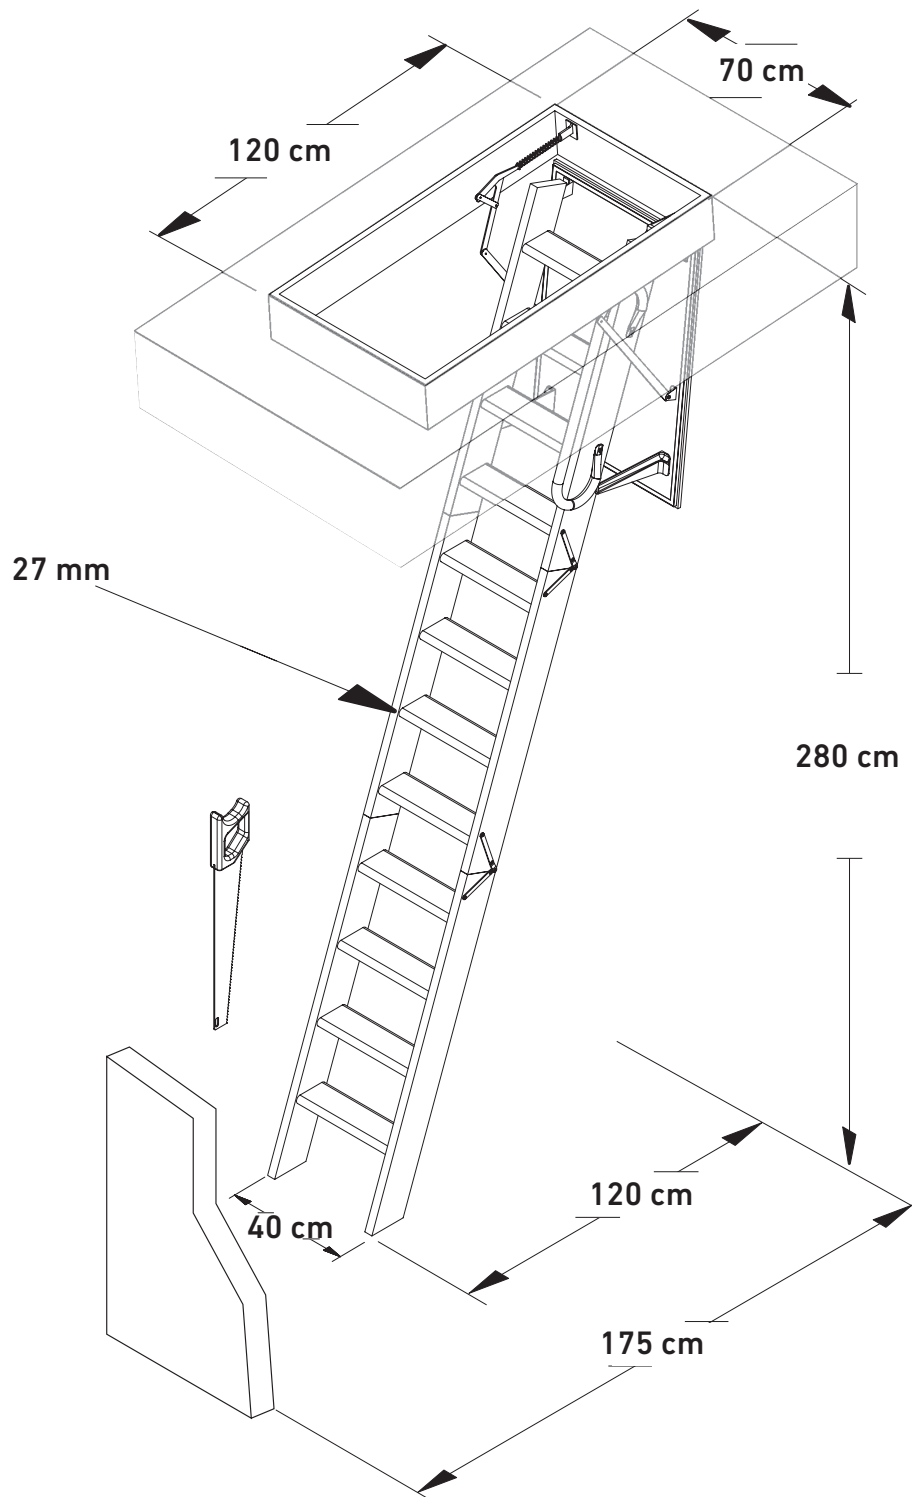

Zoldertrap Aken

120x60 cm - 120x70 cm - 140x70 cm

A (2x)

B (2x)

C (2x)

F (2x)

J (1x)

S1 (4x)

U (2x)

Q (2x)

12 treads

Casing height :
13,5 cm

Insulation :
33 mm

Treads
Thickness :
27 mm

Maximum
load
150 kg