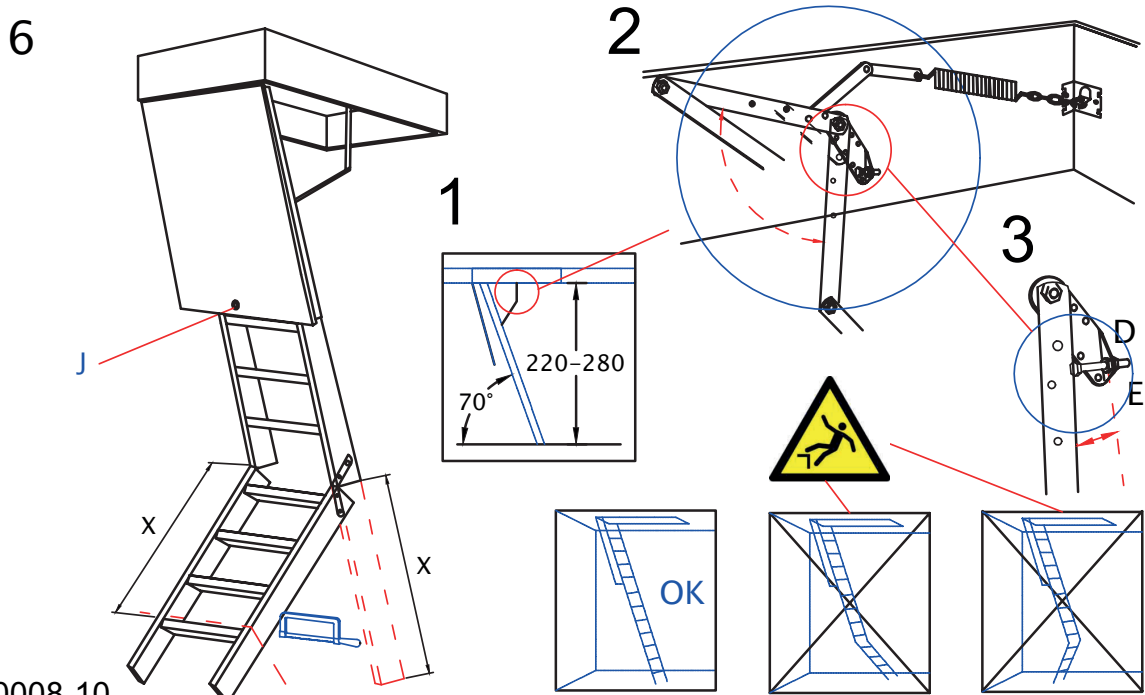

U (2x)

Q (2x)

12 treads

Casing height :
13,5 cm

Insulation :
33 mm

Treads
Thickness :
27 mm

Maximum
load
150 kg