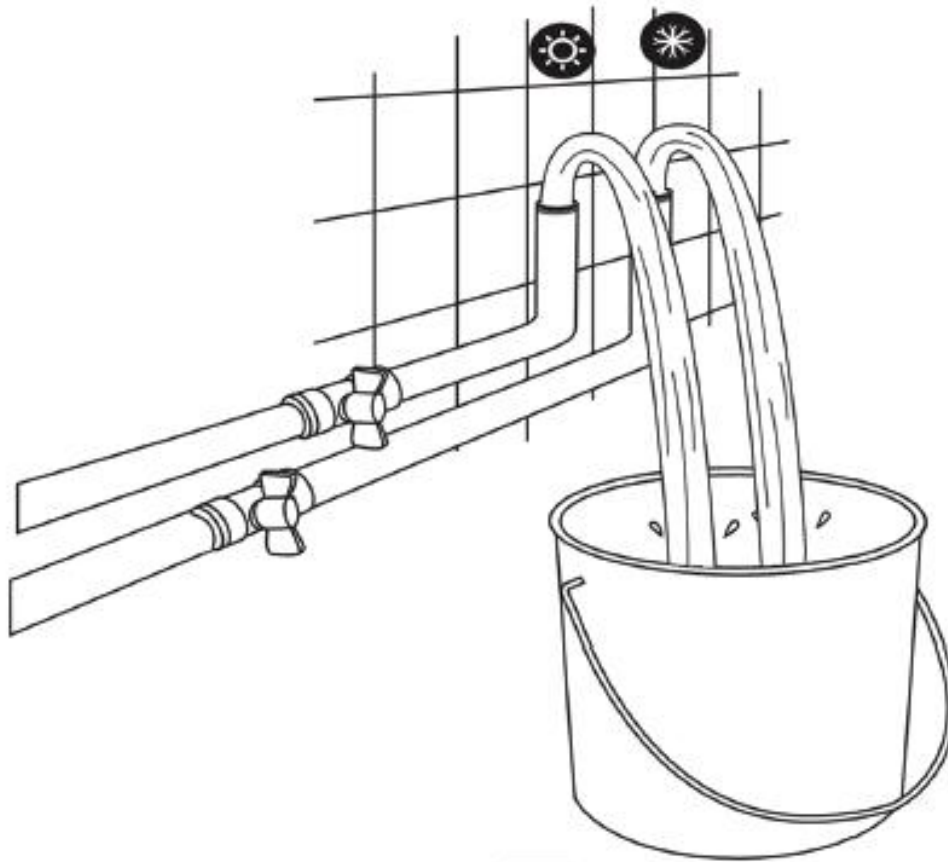

129824 – Complete thermostatische doucheset Sophia gun metal

Het product kan afwijken van de weergegeven afbeeldingen

Le produit peut différer des photos présentées

①

②

③

④

5