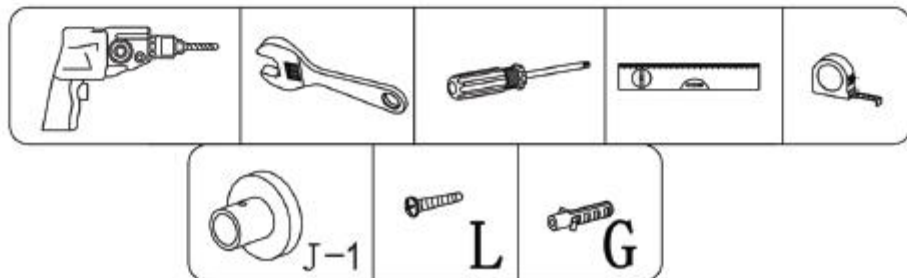

129824 – Complete thermostatische doucheset Sophia gun metal

Het product kan afwijken van de weergegeven afbeeldingen

Le produit peut différer des photos présentées

①

②

③

④

5

⑥

Garantiebepalingen – Conditions de garantie

NL - Gelieve het product te plaatsen zoals dit staat omschreven in de handleiding anders vervalt alle garantie. Controleer alle onderdelen voor de plaatsing op eventuele zichtbare gebreken. Indien u overgaat tot plaatsing van het product kan er geen klacht meer worden geclaimd en aanvaardt u de staat waarin het product zich bevindt. Eventuele beschadigingen of slechte werking van het product veroorzaakt door kalk of een gebrek aan onderhoud vallen ook niet onder de garantie.