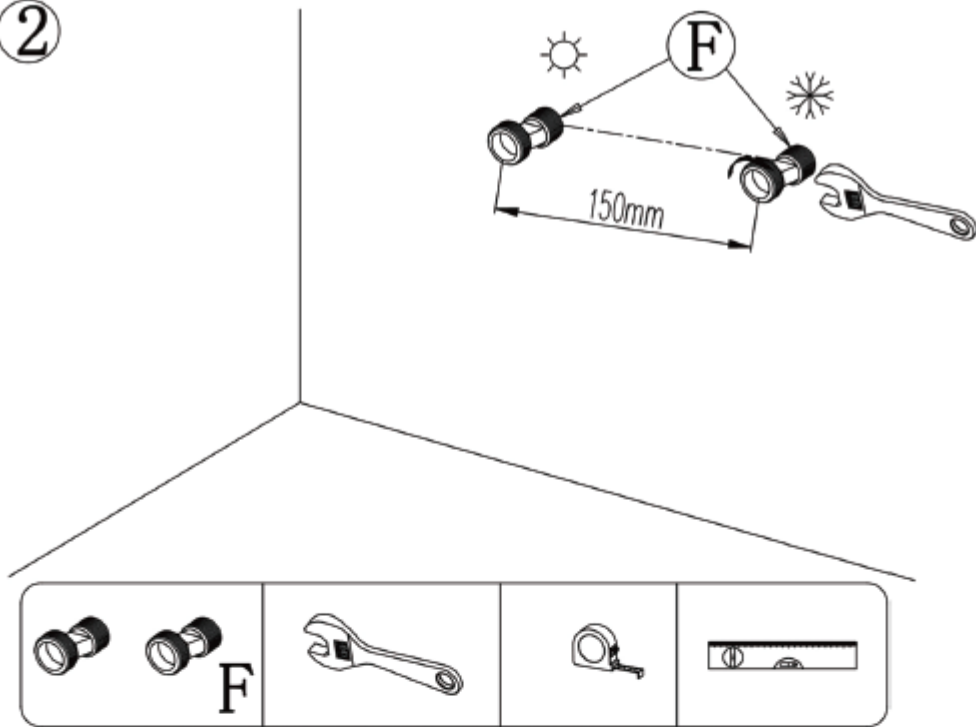

129824 – Complete thermostatische doucheset Sophia gun metal

Het product kan afwijken van de weergegeven afbeeldingen

Le produit peut différer des photos présentées

①

②

③

④

5