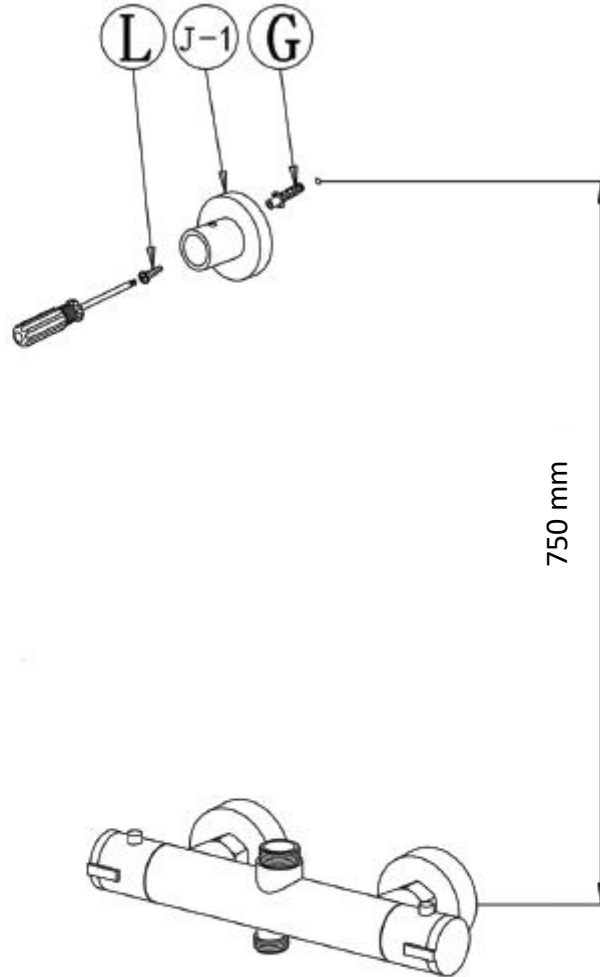

129824 – Complete thermostatische doucheset Sophia gun metal

Het product kan afwijken van de weergegeven afbeeldingen

Le produit peut différer des photos présentées

①

②

③

④

5