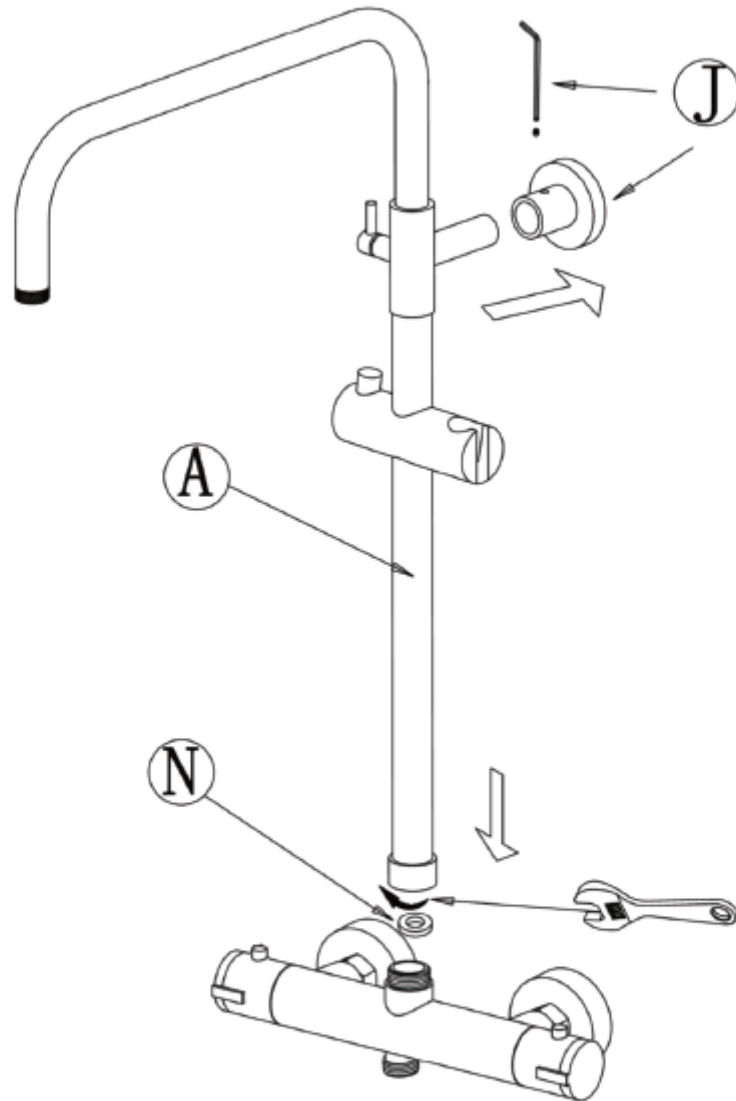

129824 – Complete thermostatische doucheset Sophia gun metal

Het product kan afwijken van de weergegeven afbeeldingen

Le produit peut différer des photos présentées

①

②

③

④

5