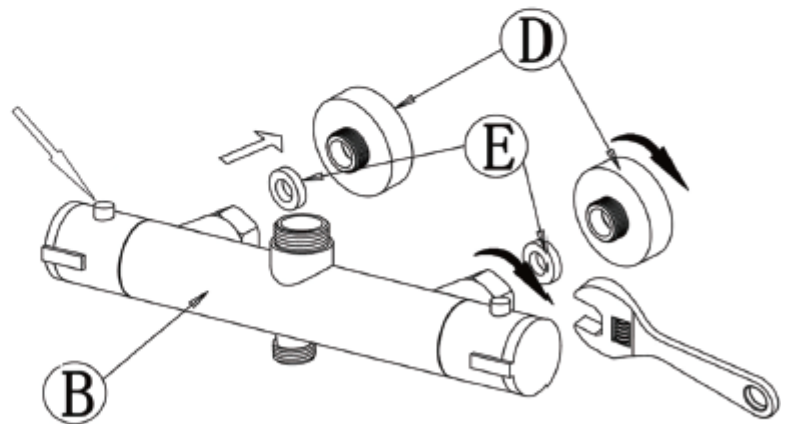

129824 – Complete thermostatische doucheset Sophia gun metal

Het product kan afwijken van de weergegeven afbeeldingen

Le produit peut différer des photos présentées

①

②

③

④

5