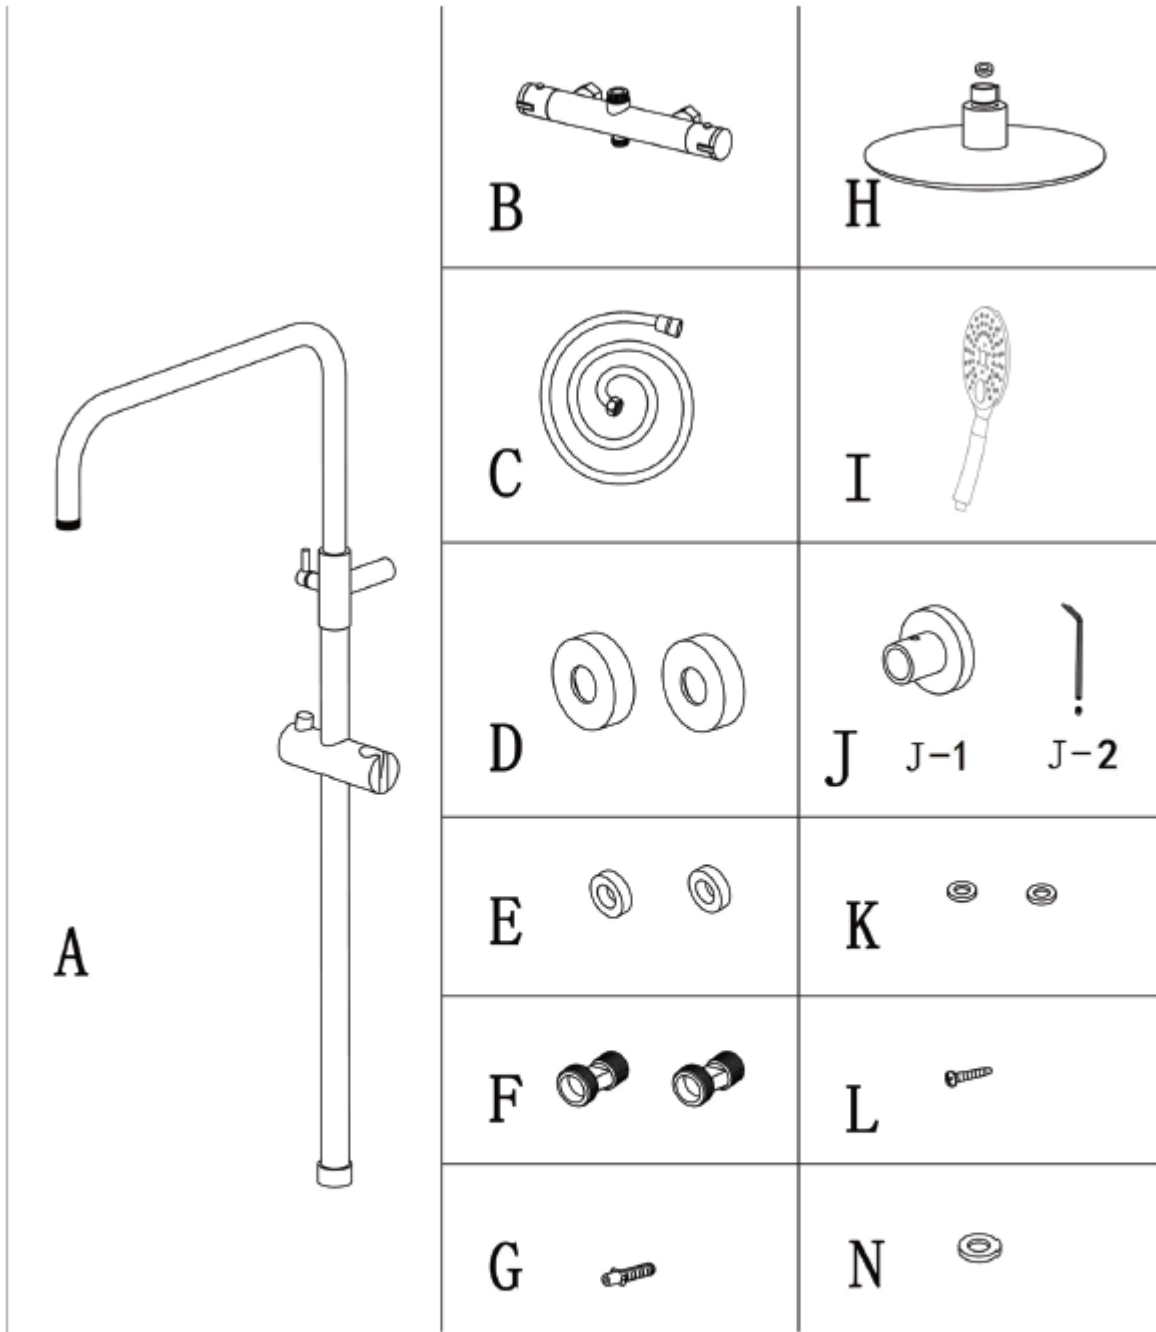

129824 – Complete thermostatische doucheset Sophia gun metal

Het product kan afwijken van de weergegeven afbeeldingen

Le produit peut différer des photos présentées

①

②

③

④

5