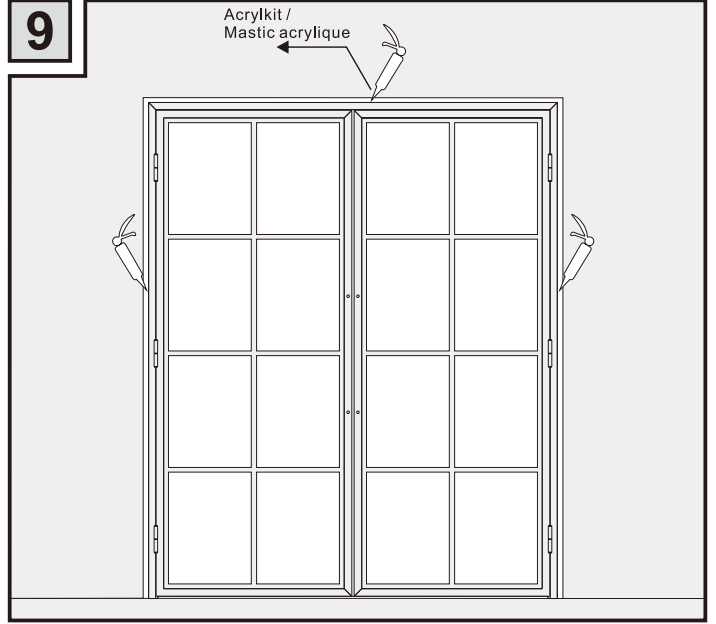

Montagehandleiding / Instructions de montage

11

Garantie bepalingen – Conditions de garantie

NL - Gelieve het product te plaatsen zoals dit staat omschreven in de handleiding anders vervalt alle garantie. Controleer alle onderdelen voor de plaatsing op eventuele zichtbare gebreken. Indien u overgaat tot plaatsing van het product kan er geen klacht meer worden geclaimd en aanvaardt u de staat waarin het product zich bevindt. Eventuele beschadigingen of slechte werking van het product veroorzaakt door een gebrek aan onderhoud vallen ook niet onder de garantie.