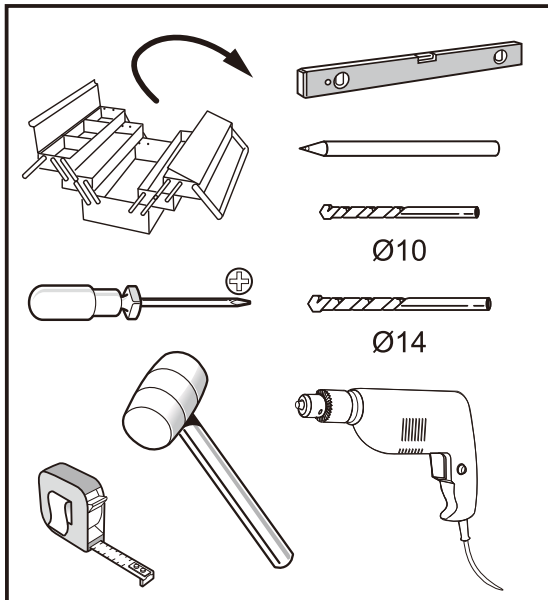

Montagehandleiding / Instructions de montage

11

Garantie bepalingen – Conditions de garantie

NL - Gelieve het product te plaatsen zoals dit staat omschreven in de handleiding anders vervalt alle garantie. Controleer alle onderdelen voor de plaatsing op eventuele zichtbare gebreken. Indien u overgaat tot plaatsing van het product kan er geen klacht meer worden geclaimd en aanvaardt u de staat waarin het product zich bevindt. Eventuele beschadigingen of slechte werking van het product veroorzaakt door een gebrek aan onderhoud vallen ook niet onder de garantie.