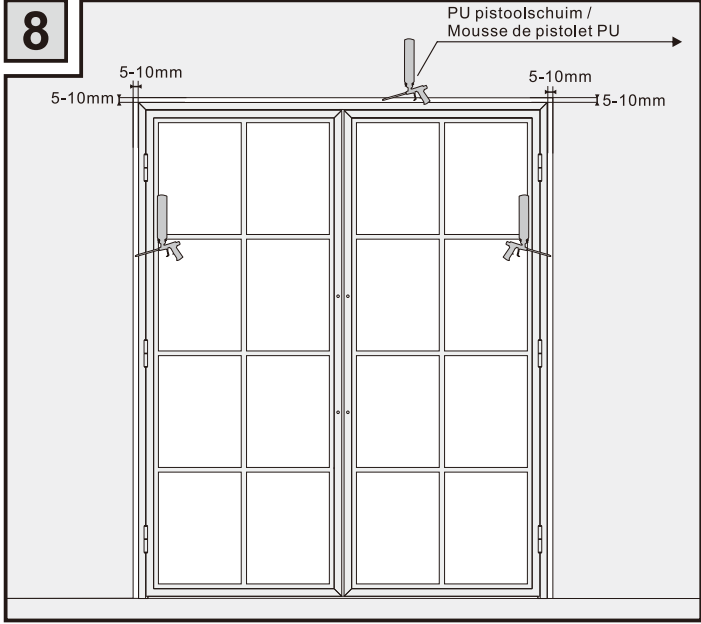

Montagehandleiding / Instructions de montage

11

Garantie bepalingen – Conditions de garantie

NL - Gelieve het product te plaatsen zoals dit staat omschreven in de handleiding anders vervalt alle garantie. Controleer alle onderdelen voor de plaatsing op eventuele zichtbare gebreken. Indien u overgaat tot plaatsing van het product kan er geen klacht meer worden geclaimd en aanvaardt u de staat waarin het product zich bevindt. Eventuele beschadigingen of slechte werking van het product veroorzaakt door een gebrek aan onderhoud vallen ook niet onder de garantie.