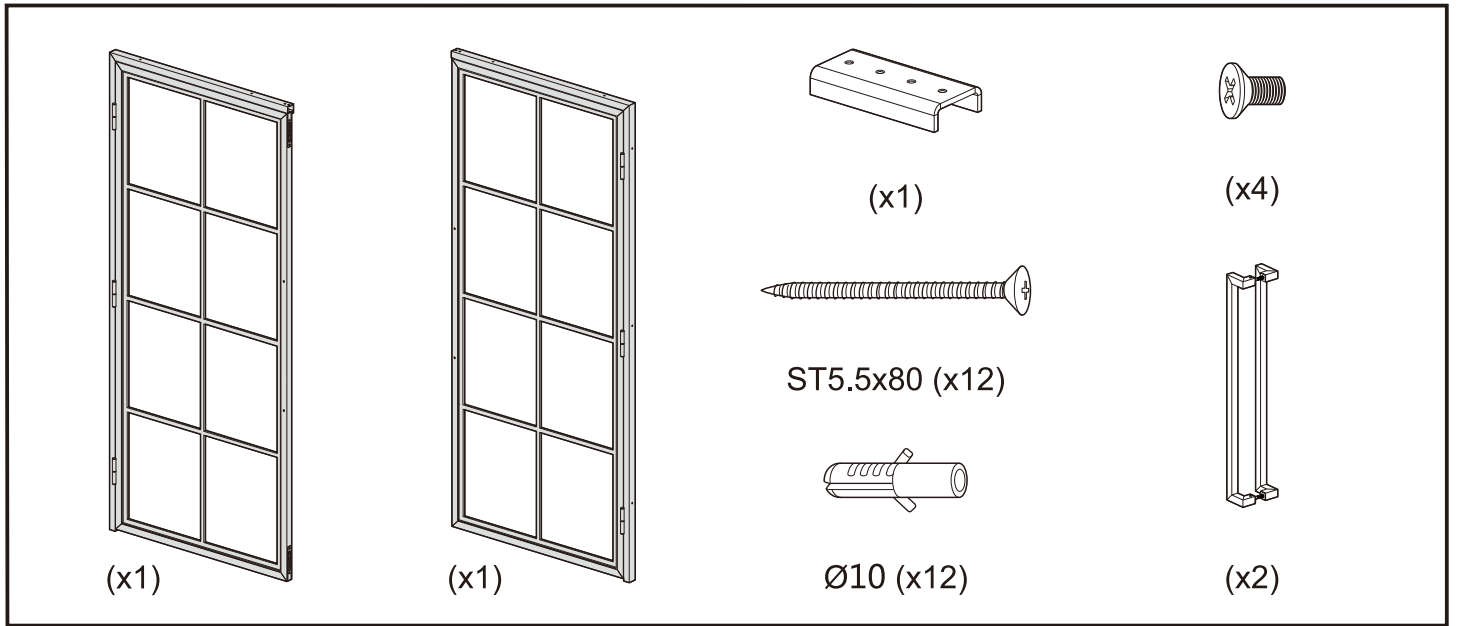

Montagehandleiding / Instructions de montage

11

Garantie bepalingen – Conditions de garantie

NL - Gelieve het product te plaatsen zoals dit staat omschreven in de handleiding anders vervalt alle garantie. Controleer alle onderdelen voor de plaatsing op eventuele zichtbare gebreken. Indien u overgaat tot plaatsing van het product kan er geen klacht meer worden geclaimd en aanvaardt u de staat waarin het product zich bevindt. Eventuele beschadigingen of slechte werking van het product veroorzaakt door een gebrek aan onderhoud vallen ook niet onder de garantie.