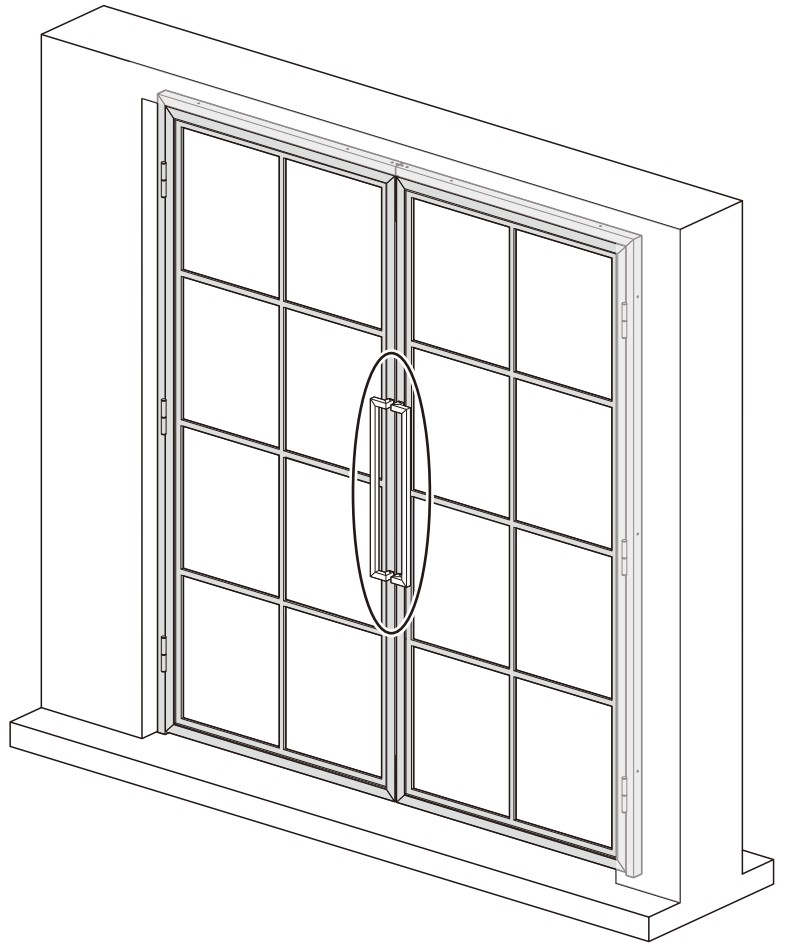

Montagehandleiding / Instructions de montage

11

Garantie bepalingen – Conditions de garantie

NL - Gelieve het product te plaatsen zoals dit staat omschreven in de handleiding anders vervalt alle garantie. Controleer alle onderdelen voor de plaatsing op eventuele zichtbare gebreken. Indien u overgaat tot plaatsing van het product kan er geen klacht meer worden geclaimd en aanvaardt u de staat waarin het product zich bevindt. Eventuele beschadigingen of slechte werking van het product veroorzaakt door een gebrek aan onderhoud vallen ook niet onder de garantie.