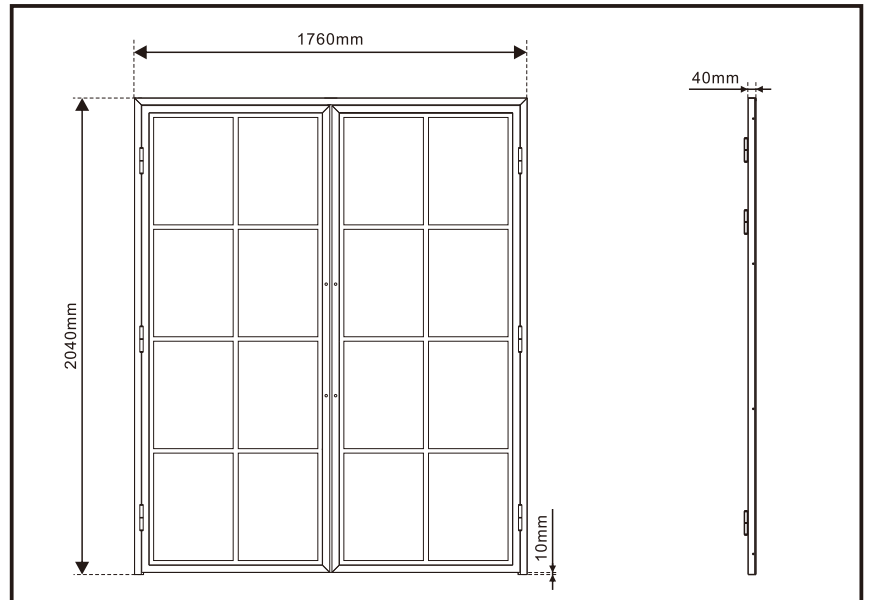

Montagehandleiding / Instructions de montage

11

Garantie bepalingen – Conditions de garantie

NL - Gelieve het product te plaatsen zoals dit staat omschreven in de handleiding anders vervalt alle garantie. Controleer alle onderdelen voor de plaatsing op eventuele zichtbare gebreken. Indien u overgaat tot plaatsing van het product kan er geen klacht meer worden geclaimd en aanvaardt u de staat waarin het product zich bevindt. Eventuele beschadigingen of slechte werking van het product veroorzaakt door een gebrek aan onderhoud vallen ook niet onder de garantie.