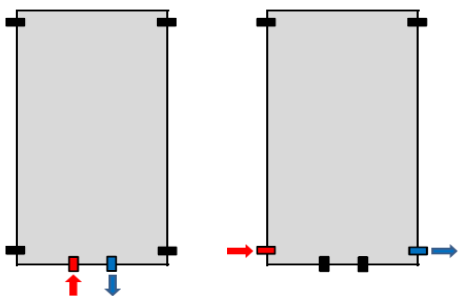

Toebehoren (exclusief):

Art. 90808 - Universele radiatorsetkraan geschikt voor haakse en rechte aansluiting

Ontluchter:

Blindstoppen:

Materiaal:

Staal

Type buizen:

Rechthoekig - 68 x 12 mm

Wattage:

1721 Watt

Aansluiting:

Hoek + Midden

Structuur:

Ruw

118459 - RADIATOR DANA DUBBEL WIT MAT RUW RECHT 2X6

120601 - RADIATOR DANA DUBBEL ZWART MAT RUW RECHT 2X6