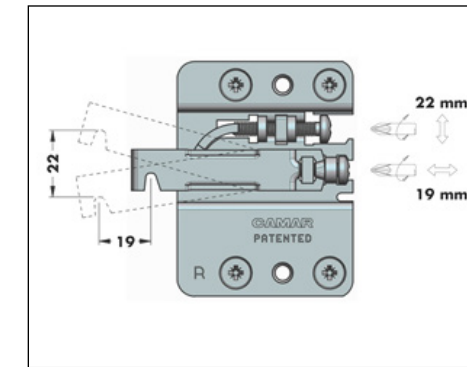

Technische plannen - Plans de montage

Hoogte - Hauteur: 350mm

Hoogte - Hauteur: 625mm

Ophanging - Accrochage

onderkasten hoogte 625mm - éléments bas hauteur 625mm
spiegelkasten - armoires de toilette

onderkasten hoogte 350mm - éléments bas hauteur 350mm

kolomkasten - colonnes

dubbel ophangplaatje voor ophangstelsel voor kolomkasten
barette de suspension double pour système d'accrochage pour colonnes

Scharnieren - Charnières

MONTAGE

hoogteregeling - réglage en hauteur

DEMONTAGE

zijdelingse regeling - réglage latéral

Staand - A poser

Laden - Tiroirs

diepteregeling - réglage en profondeur