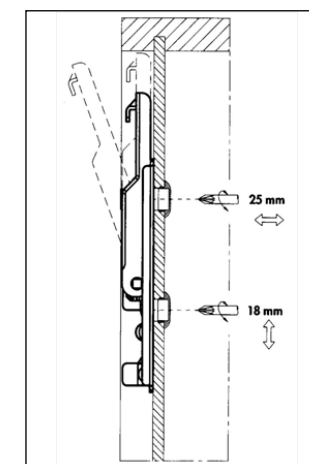

Technische plannen - Plans de montage

Hoogte - Hauteur: 350mm

Hoogte - Hauteur: 625mm

Ophanging - Accrochage

onderkasten hoogte 625mm - éléments bas hauteur 625mm
spiegelkasten - armoires de toilette

onderkasten hoogte 350mm - éléments bas hauteur 350mm

kolomkasten - colonnes

dubbel ophangplaatje voor ophangstelsel voor kolomkasten
barette de suspension double pour système d'accrochage pour colonnes

Scharnieren - Charnières

MONTAGE

hoogteregeling - réglage en hauteur