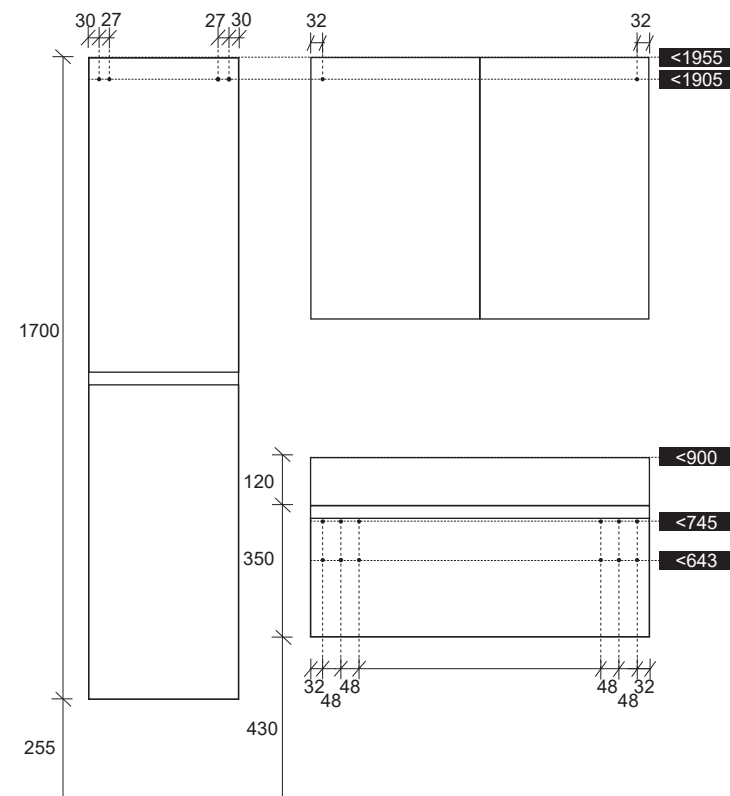

Technische plannen - Plans de montage

Hoogte - Hauteur: 350mm

Hoogte - Hauteur: 625mm

Ophanging - Accrochage

onderkasten hoogte 625mm - éléments bas hauteur 625mm
spiegelkasten - armoires de toilette

onderkasten hoogte 350mm - éléments bas hauteur 350mm

kolomkasten - colonnes

dubbel ophangplaatje voor ophangstelsel voor kolomkasten
barette de suspension double pour système d'accrochage pour colonnes

Scharnieren - Charnières

MONTAGE

hoogteregeling - réglage en hauteur

DEMONTAGE

zijdelingse regeling - réglage latéral

Staand - A poser

Laden - Tiroirs

diepteregeling - réglage en profondeur