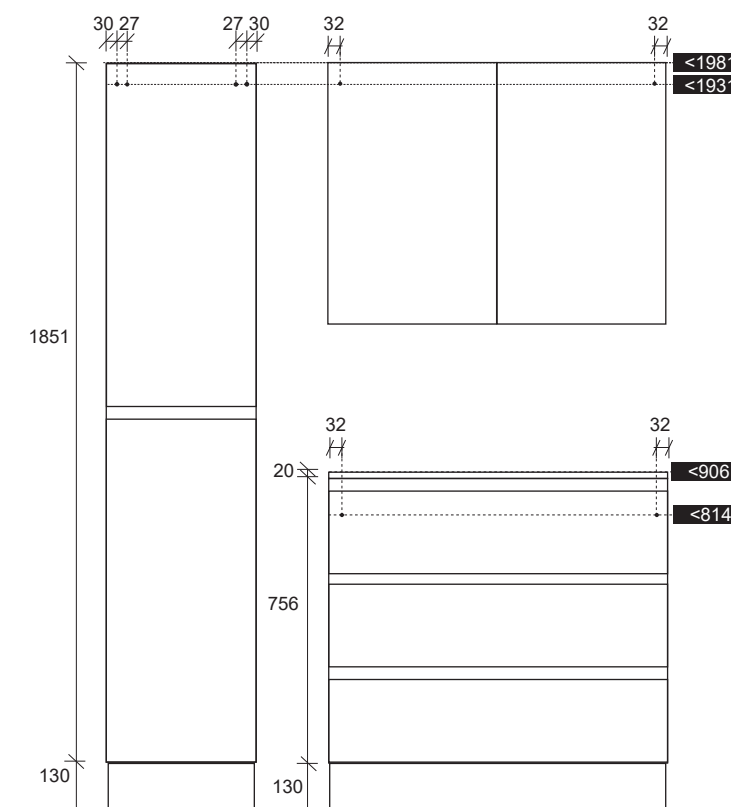

Technische plannen - Plans de montage

Hoogte - Hauteur: 350mm

Hoogte - Hauteur: 625mm

Ophanging - Accrochage

onderkasten hoogte 625mm - éléments bas hauteur 625mm
spiegelkasten - armoires de toilette

onderkasten hoogte 350mm - éléments bas hauteur 350mm

kolomkasten - colonnes

dubbel ophangplaatje voor ophangstelsel voor kolomkasten
barette de suspension double pour système d'accrochage pour colonnes

Scharnieren - Charnières

MONTAGE

hoogteregeling - réglage en hauteur

DEMONTAGE

zijdelingse regeling - réglage latéral

Staand - A poser

Laden - Tiroirs

diepteregeling - réglage en profondeur