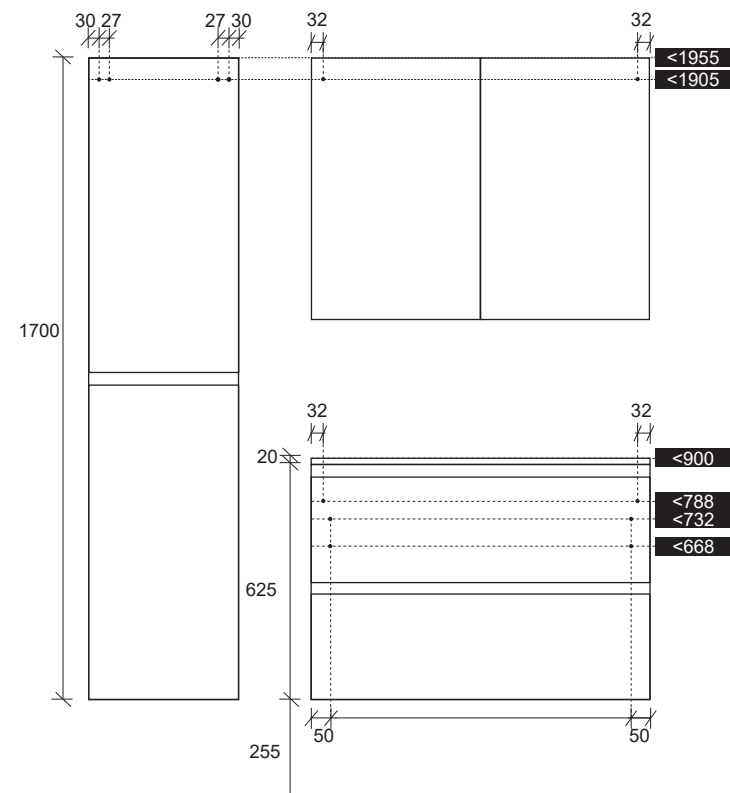

Technische plannen - Plans de montage

Hoogte - Hauteur: 350mm

Hoogte - Hauteur: 625mm

Ophanging - Accrochage

onderkasten hoogte 625mm - éléments bas hauteur 625mm
spiegelkasten - armoires de toilette

onderkasten hoogte 350mm - éléments bas hauteur 350mm

kolomkasten - colonnes

dubbel ophangplaatje voor ophangstelsel voor kolomkasten
barette de suspension double pour système d'accrochage pour colonnes

Scharnieren - Charnières

MONTAGE

hoogteregeling - réglage en hauteur

DEMONTAGE

zijdelingse regeling - réglage latéral

Staand - A poser

Laden - Tiroirs

diepteregeling - réglage en profondeur