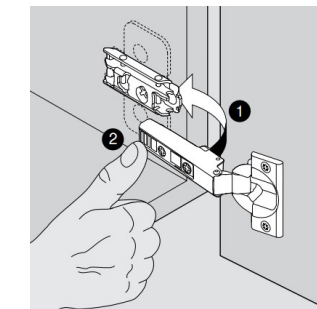

Technische plannen - Plans de montage

Hoogte - Hauteur: 350mm

Hoogte - Hauteur: 625mm

Ophanging - Accrochage

onderkasten hoogte 625mm - éléments bas hauteur 625mm
spiegelkasten - armoires de toilette

onderkasten hoogte 350mm - éléments bas hauteur 350mm

kolomkasten - colonnes

dubbel ophangplaatje voor ophangstelsel voor kolomkasten
barette de suspension double pour système d'accrochage pour colonnes

Scharnieren - Charnières

MONTAGE

hoogteregeling - réglage en hauteur