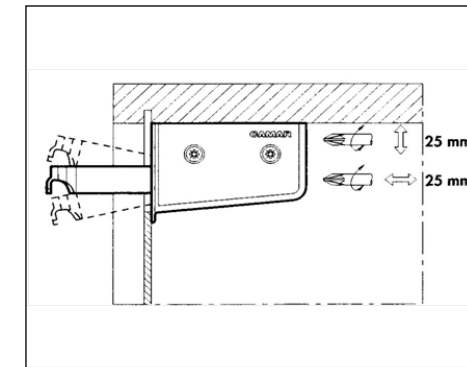

Technische plannen - Plans de montage

Hoogte - Hauteur: 350mm

Hoogte - Hauteur: 625mm

Ophanging - Accrochage

onderkasten hoogte 625mm - éléments bas hauteur 625mm
spiegelkasten - armoires de toilette

onderkasten hoogte 350mm - éléments bas hauteur 350mm

kolomkasten - colonnes

dubbel ophangplaatje voor ophangstelsel voor kolomkasten
barette de suspension double pour système d'accrochage pour colonnes

Scharnieren - Charnières

MONTAGE

hoogteregeling - réglage en hauteur