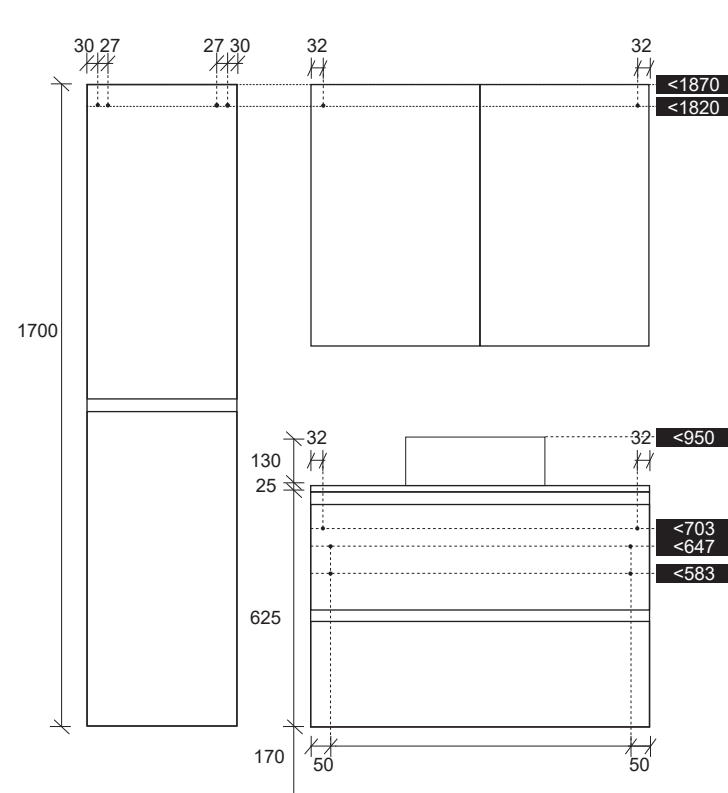

Technische plannen - Plans de montage

Hoogte - Hauteur: 350mm

Hoogte - Hauteur: 625mm

Ophanging - Accrochage

onderkasten hoogte 625mm - éléments bas hauteur 625mm
spiegelkasten - armoires de toilette

onderkasten hoogte 350mm - éléments bas hauteur 350mm

kolomkasten - colonnes

dubbel ophangplaatje voor ophangstelsel voor kolomkasten
barette de suspension double pour système d'accrochage pour colonnes

Scharnieren - Charnières

MONTAGE

hoogteregeling - réglage en hauteur

DEMONTAGE

zijdelingse regeling - réglage latéral

Staand - A poser

Laden - Tiroirs

diepteregeling - réglage en profondeur