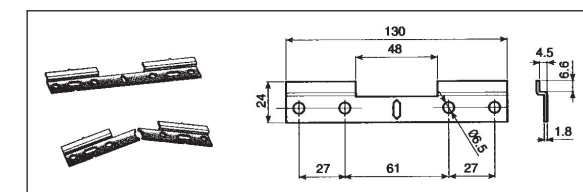

Technische plannen - Plans de montage

Hoogte - Hauteur: 350mm

Hoogte - Hauteur: 625mm

Ophanging - Accrochage

onderkasten hoogte 625mm - éléments bas hauteur 625mm
spiegelkasten - armoires de toilette

onderkasten hoogte 350mm - éléments bas hauteur 350mm

kolomkasten - colonnes

dubbel ophangplaatje voor ophangstelsel voor kolomkasten
barette de suspension double pour système d'accrochage pour colonnes

Scharnieren - Charnières

MONTAGE

hoogteregeling - réglage en hauteur