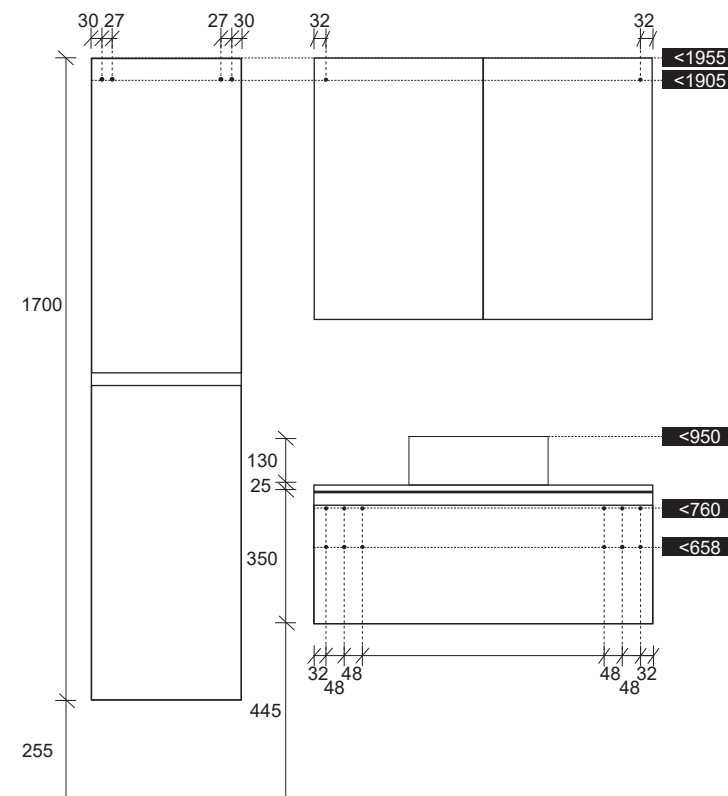

Technische plannen - Plans de montage

Hoogte - Hauteur: 350mm

Hoogte - Hauteur: 625mm

Ophanging - Accrochage

onderkasten hoogte 625mm - éléments bas hauteur 625mm
spiegelkasten - armoires de toilette

onderkasten hoogte 350mm - éléments bas hauteur 350mm

kolomkasten - colonnes

dubbel ophangplaatje voor ophangstelsel voor kolomkasten
barette de suspension double pour système d'accrochage pour colonnes

Scharnieren - Charnières

MONTAGE

hoogteregeling - réglage en hauteur

DEMONTAGE

zijdelingse regeling - réglage latéral

Staand - A poser

Laden - Tiroirs

diepteregeling - réglage en profondeur