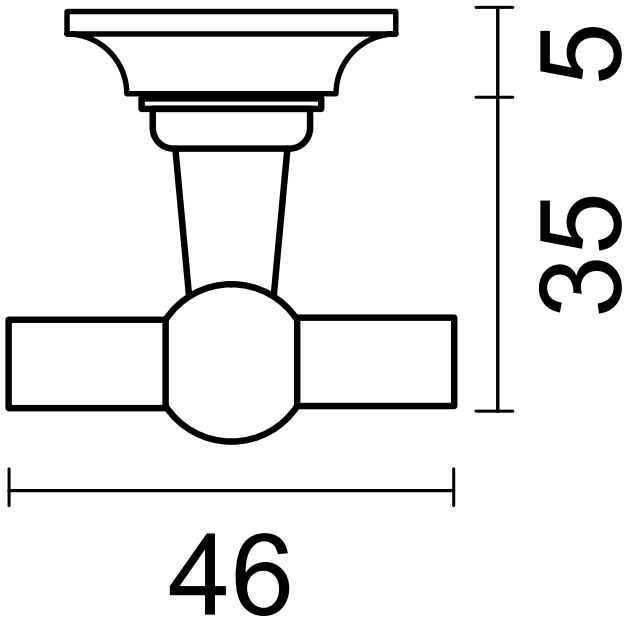

36

36

TIGE = 6mm + huls 6-8

5  
35

46

17

VOOR DEURDIKTE TOT 45MM