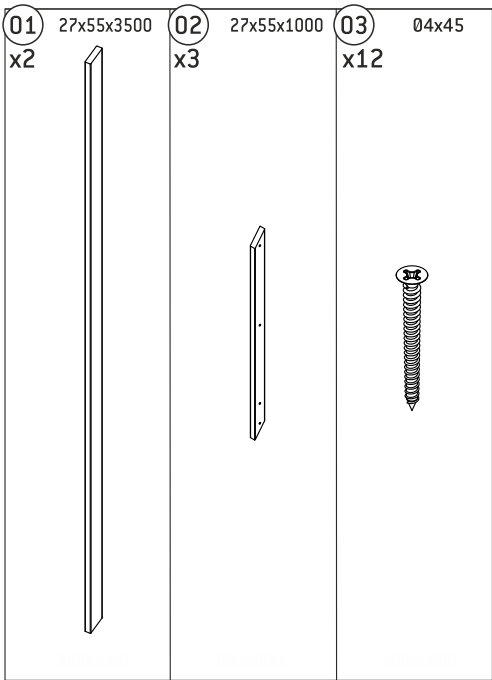

Zelfbouwmarkt.be
bouwen aan je thuis

Leuning voor Bonn mini molenaarstrap

- Acm
- B.....cm
- Ccm
- Dcm
- Ecm
- Fcm

Ph2/3
Pz2/3

04

1

2

3