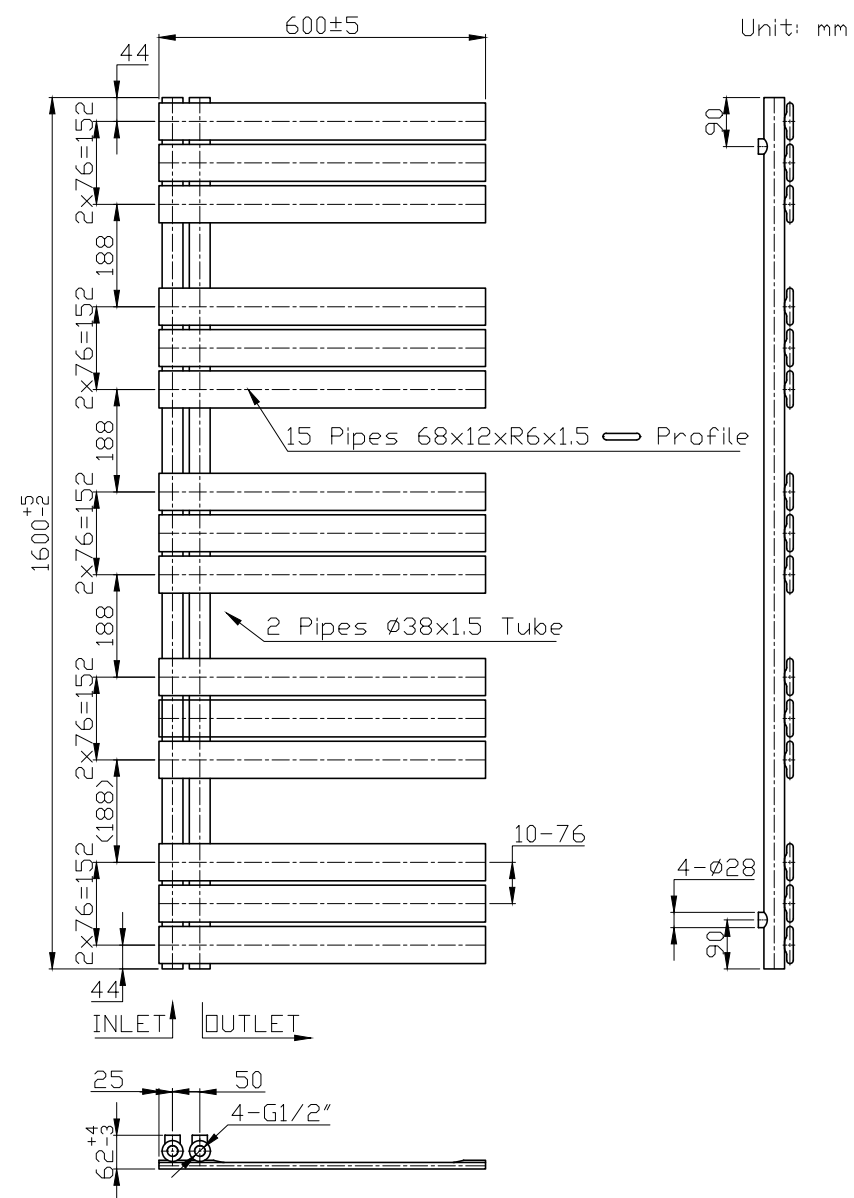

### STRAK EFFICIËNT

Met zijn strakke ontwerp is de laddervormige handdoekradiator Xerxes ideaal voor de hedendaagse badkamer. Deze radiator heeft een zijdelingse middenaansluiting. Deze is beschikbaar in 2 kleuren.

aansluiting:	midden
garantie:	10 jaar
norm:	EN442
structuur:	ruw
blindstop:	ja
ontluchter:	ja
aantal standaardaansluitingen:	4
diepte vanaf wand	14 cm
bevestigingsmateriaal:	ja
materiaal:	staal
vorm buizen:	rechthoekig
stand buizen:	horizontaal
afmetingen buizen:	68x12 mm

### Aansluitmogelijkheden

Art. nr	Kleur	Hoogte	Breedte	Enkel/dubbel	Aantal buizen	Watt	m <sup>2</sup> Leef (*)	m <sup>2</sup> Bad (*)	Gewicht
100809	Zwart	160 cm	60 cm	Enkel	1x15	766	5	4	23 kg

(\*) Het aantal te verwarmen m<sup>2</sup> is indicatief en bedoeld om de verschillende modellen en afmetingen te vergelijken. Dit gemiddelde is berekend op basis van een normale geïsoleerde woning en een plafondhoogte van 240 cm. Info ivm gedetailleerde berekening: zie pag 4