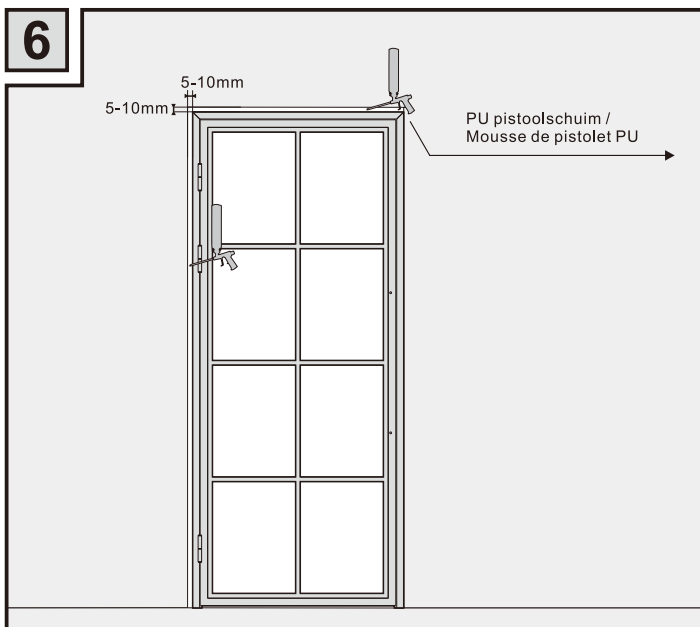

Montagehandleiding / Instructions de montage

Garantie bepalingen – Conditions de garantie

NL - Gelieve het product te plaatsen zoals dit staat omschreven in de handleiding anders vervalt alle garantie. Controleer alle onderdelen voor de plaatsing op eventuele zichtbare gebreken. Indien u overgaat tot plaatsing van het product kan er geen klacht meer worden geclaimd en aanvaardt u de staat waarin het product zich bevindt. Eventuele beschadigingen of slechte werking van het product veroorzaakt door een gebrek aan onderhoud vallen ook niet onder de garantie.