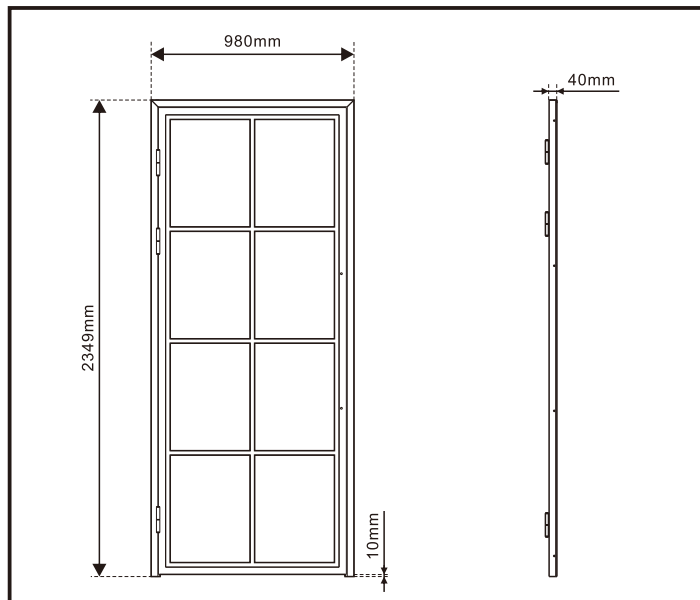

Montagehandleiding / Instructions de montage

Garantie bepalingen – Conditions de garantie

NL - Gelieve het product te plaatsen zoals dit staat omschreven in de handleiding anders vervalt alle garantie. Controleer alle onderdelen voor de plaatsing op eventuele zichtbare gebreken. Indien u overgaat tot plaatsing van het product kan er geen klacht meer worden geclaimd en aanvaardt u de staat waarin het product zich bevindt. Eventuele beschadigingen of slechte werking van het product veroorzaakt door een gebrek aan onderhoud vallen ook niet onder de garantie.