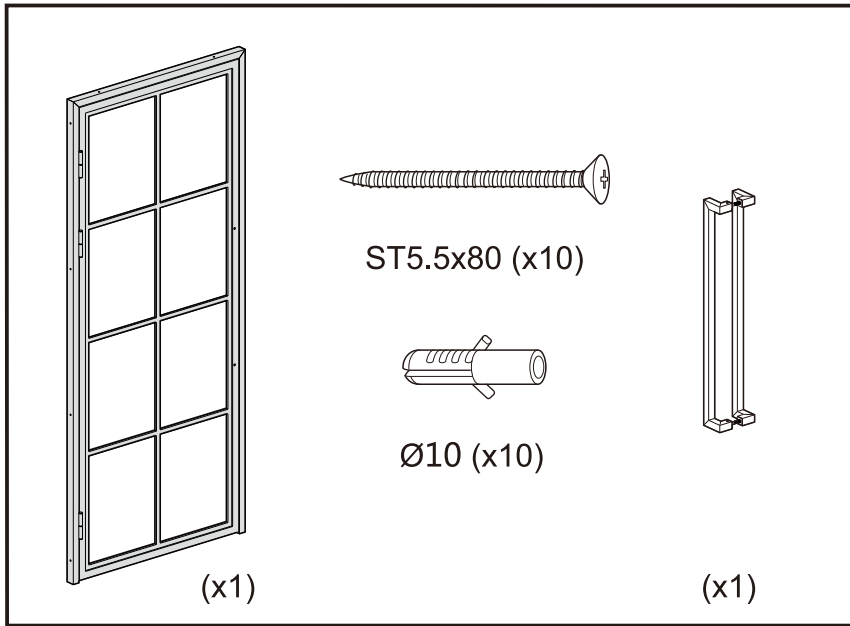

Montagehandleiding / Instructions de montage

Garantie bepalingen – Conditions de garantie

NL - Gelieve het product te plaatsen zoals dit staat omschreven in de handleiding anders vervalt alle garantie. Controleer alle onderdelen voor de plaatsing op eventuele zichtbare gebreken. Indien u overgaat tot plaatsing van het product kan er geen klacht meer worden geclaimd en aanvaardt u de staat waarin het product zich bevindt. Eventuele beschadigingen of slechte werking van het product veroorzaakt door een gebrek aan onderhoud vallen ook niet onder de garantie.