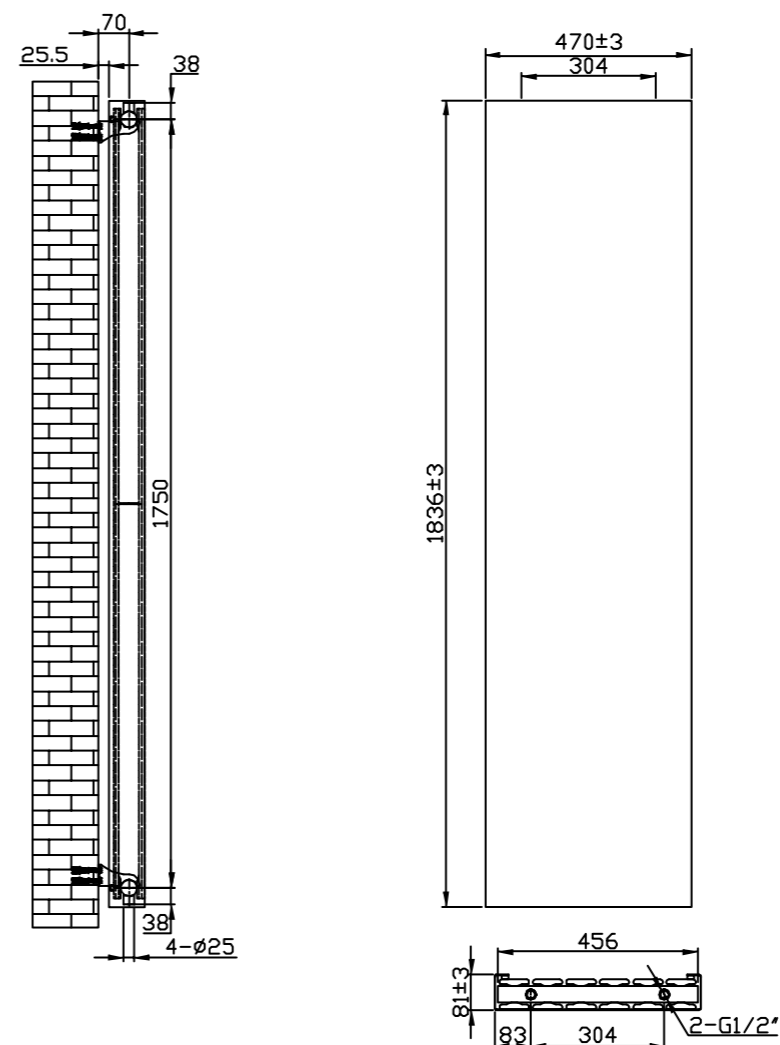

DREW WIT

HARMONIEUZE FUNCTIONALITEIT

De vlakke designradiator Drew combineert functionaliteit met design. Strak en eenvoudig is het vlakke paneel van Drew in harmonie met je interieur.

aansluiting:	midden
garantie:	10 jaar
norm:	EN442
maximale waterdruk:	9 bar
structuur:	mat
blindstop:	ja
ontluchter:	ja
aantal standaardaansluitingen:	4
bevestigingsmateriaal:	ja
materiaal:	staal

TOEBEHOREN:

art. 90808 universele radiatorkraanset

luxe aansluitset met thermostatische kraan geschikt voor haakse en rechte aansluiting

Handdoekhouder wit
art. 94957 lengte 38 cm

Handdoekhouder grijs
art. 94958 lengte 38 cm

Handdoekhouder zwart
art. 102880 lengte 38 cm

Aansluitmogelijkheden

Art. nr	Kleur	Hoogte	Breedte	Enkel/dubbel	Aantal buizen	Watt	m ² Leef (*)	m ² Bad (*)	Gewicht
94953	Wit	183,6 cm	47 cm	Dubbel	2x6	2065	12	10	45,23 kg