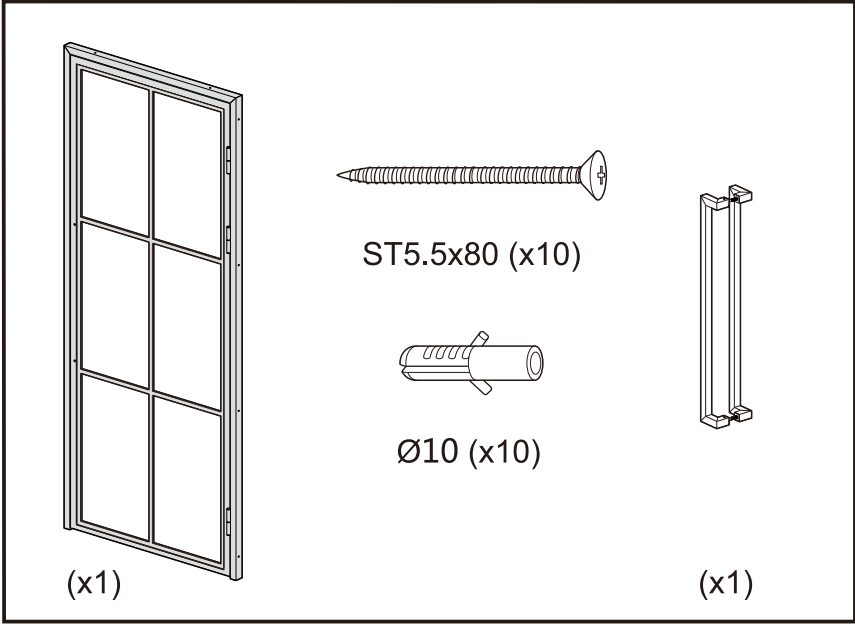

Montagehandleiding / Instructions de montage

Garantie bepalingen – Conditions de garantie

NL - Gelieve het product te plaatsen zoals dit staat omschreven in de handleiding anders vervalt alle garantie. Controleer alle onderdelen voor de plaatsing op eventuele zichtbare gebreken. Indien u overgaat tot plaatsing van het product kan er geen klacht meer worden geclaimd en aanvaardt u de staat waarin het product zich bevindt. Eventuele beschadigingen of slechte werking van het product veroorzaakt door een gebrek aan onderhoud vallen ook niet onder de garantie.