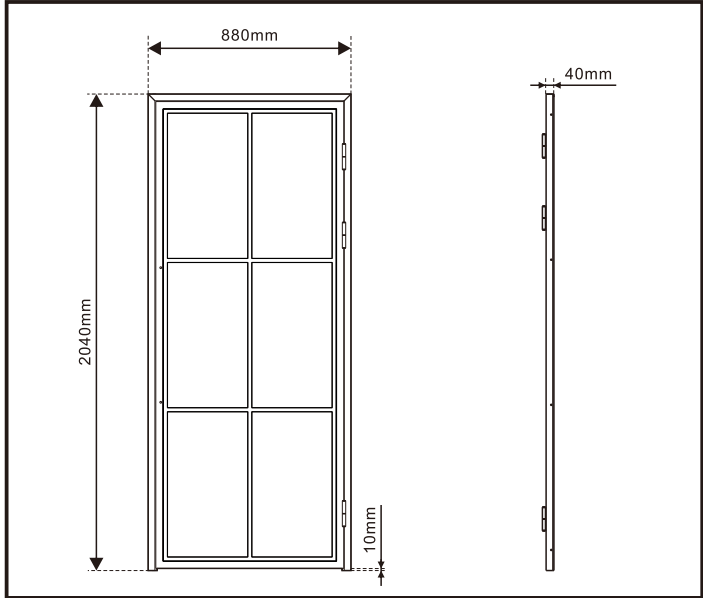

Montagehandleiding / Instructions de montage

Garantie bepalingen – Conditions de garantie

NL - Gelieve het product te plaatsen zoals dit staat omschreven in de handleiding anders vervalt alle garantie. Controleer alle onderdelen voor de plaatsing op eventuele zichtbare gebreken. Indien u overgaat tot plaatsing van het product kan er geen klacht meer worden geclaimd en aanvaardt u de staat waarin het product zich bevindt. Eventuele beschadigingen of slechte werking van het product veroorzaakt door een gebrek aan onderhoud vallen ook niet onder de garantie.