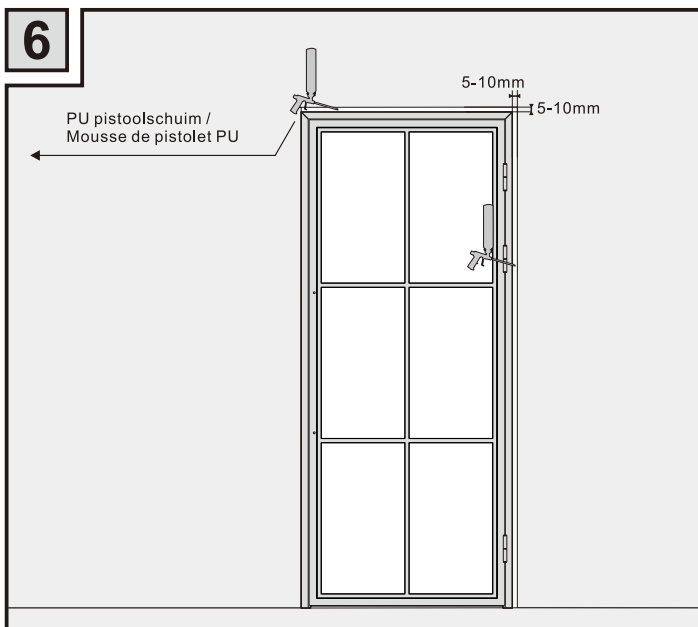

Montagehandleiding / Instructions de montage

Garantie bepalingen – Conditions de garantie

NL - Gelieve het product te plaatsen zoals dit staat omschreven in de handleiding anders vervalt alle garantie. Controleer alle onderdelen voor de plaatsing op eventuele zichtbare gebreken. Indien u overgaat tot plaatsing van het product kan er geen klacht meer worden geclaimd en aanvaardt u de staat waarin het product zich bevindt. Eventuele beschadigingen of slechte werking van het product veroorzaakt door een gebrek aan onderhoud vallen ook niet onder de garantie.