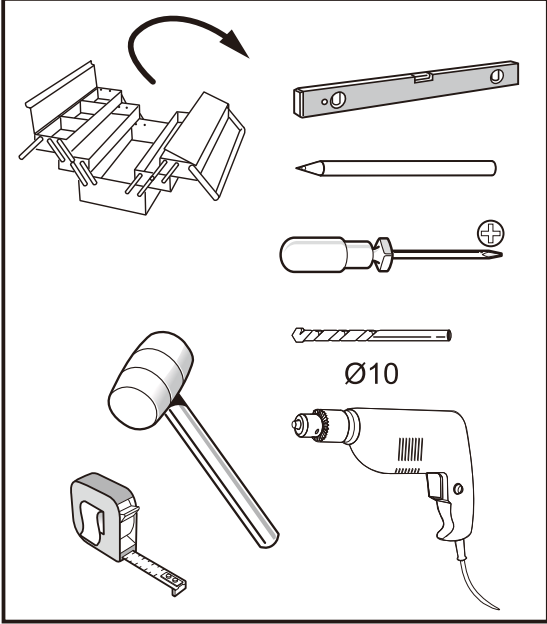

Montagehandleiding / Instructions de montage

Garantie bepalingen – Conditions de garantie

NL - Gelieve het product te plaatsen zoals dit staat omschreven in de handleiding anders vervalt alle garantie. Controleer alle onderdelen voor de plaatsing op eventuele zichtbare gebreken. Indien u overgaat tot plaatsing van het product kan er geen klacht meer worden geclaimd en aanvaardt u de staat waarin het product zich bevindt. Eventuele beschadigingen of slechte werking van het product veroorzaakt door een gebrek aan onderhoud vallen ook niet onder de garantie.