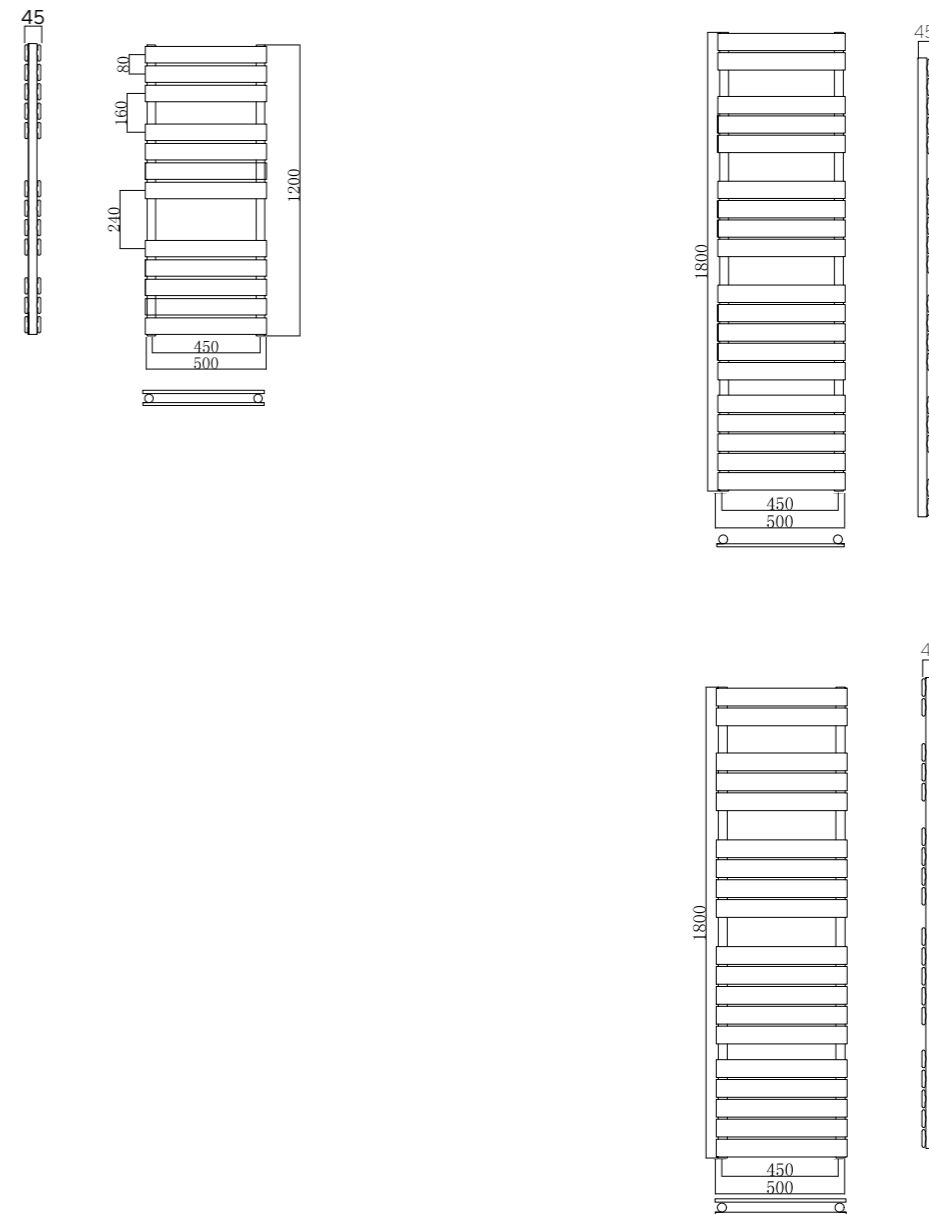

XERXES WIT

STRAK EFFICIËNT

Met zijn strakke ontwerp is de laddervormige handdoekradiator Xerxes ideaal voor de hedendaagse badkamer. Naast een enkele, is Xerxes ook beschikbaar in een dubbele versie en in 2 verschillende afmetingen. Xerxes kan dus zowat elke badkamer volledig verwarmen.

aansluiting:	hoek
garantie:	10 jaar
norm:	EN442
structuur:	satijn
blindstop:	ja
ontluchter:	ja
aantal standaardaansluitingen:	4
diepte vanaf wand:	12 cm
bevestigingsmateriaal:	ja
materiaal:	staal
vorm buizen:	rechthoekig
stand buizen:	horizontaal
afmetingen buizen:	68x12 mm

Aansluitmogelijkheden

Art. nr	Kleur	Hoogte	Breedte	Enkel/dubbel	Aantal buizen	Watt	m ² Leef (*)	m ² Bad (*)	Gewicht
88709	Wit	180 cm	50 cm	Enkel	1x19	936	6	5	21,87 kg
88706	Wit	120 cm	50 cm	Dubbel	2x12	1224	7	6	24,7 kg
88710	Wit	180 cm	50 cm	Dubbel	2x19	1872	11	9	38,28 kg