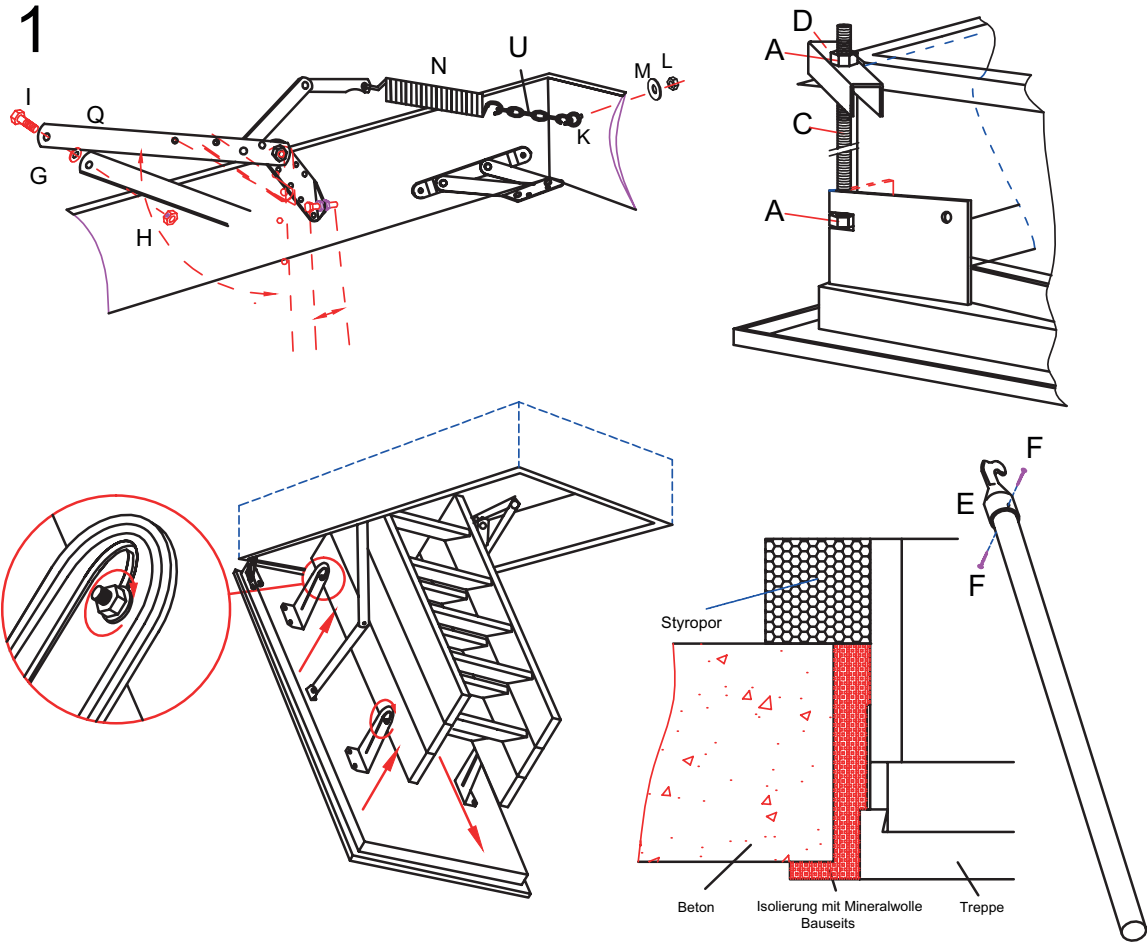

Zoldertrap Hamm

120x70 cm

1

2

12 treads

Casing height :
13 cm

Insulation :
33 mm

Treads
Thickness :
27 mm

Maximum
load
150 kg

Zelfbouwmarkt.be
bouwen aan je thuis