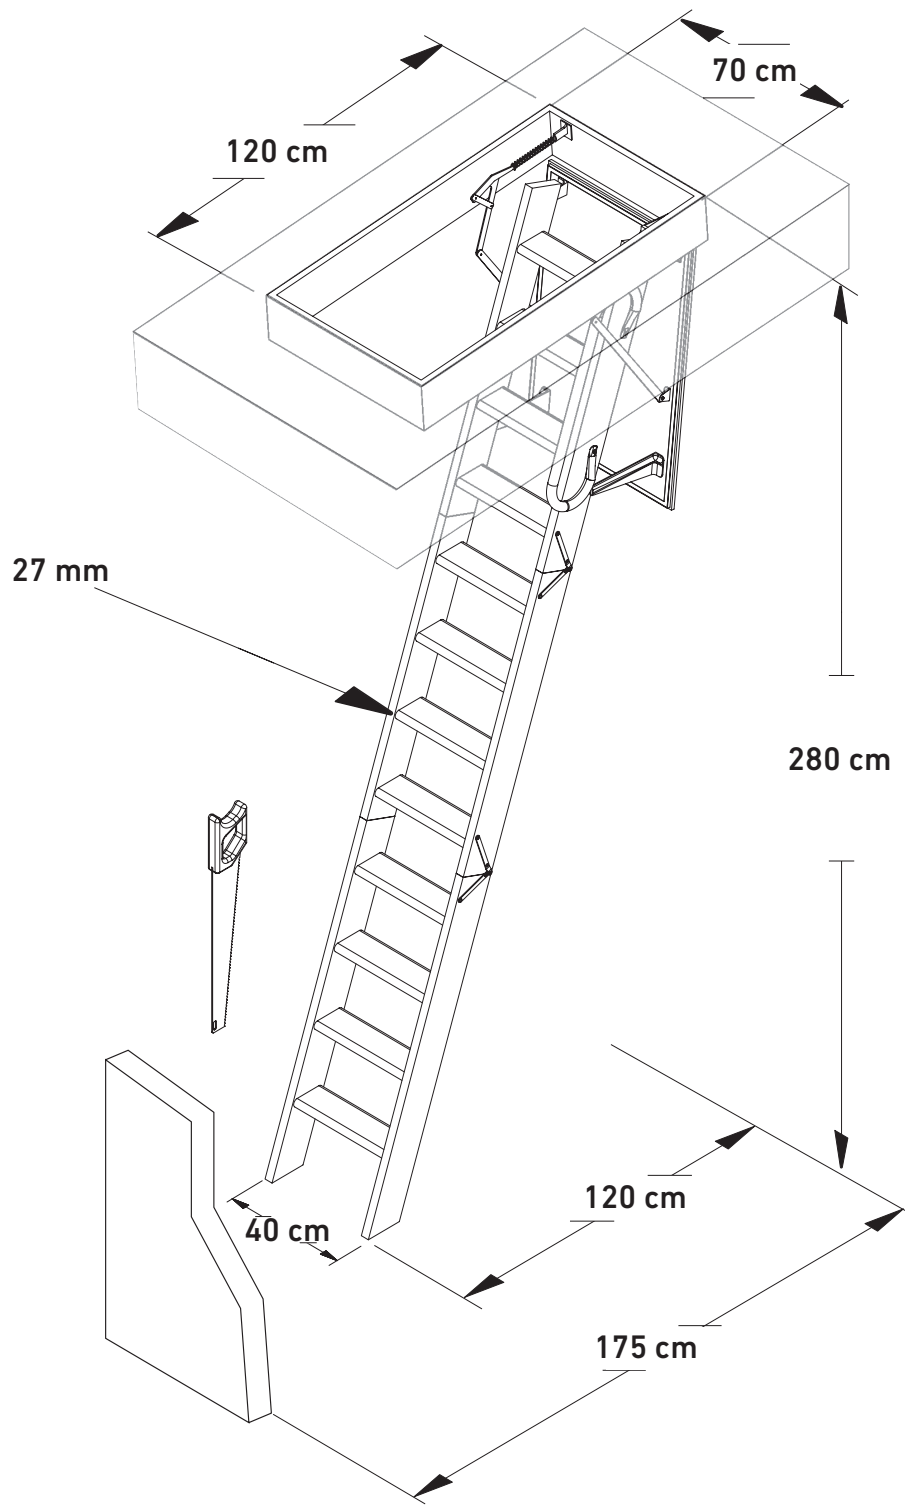

Zoldertrap Hamm

120x70 cm

1

2

12 treads

Casing height :
13 cm

Insulation :
33 mm

Treads
Thickness :
27 mm

Maximum
load
150 kg

Zelfbouwmarkt.be
bouwen aan je thuis