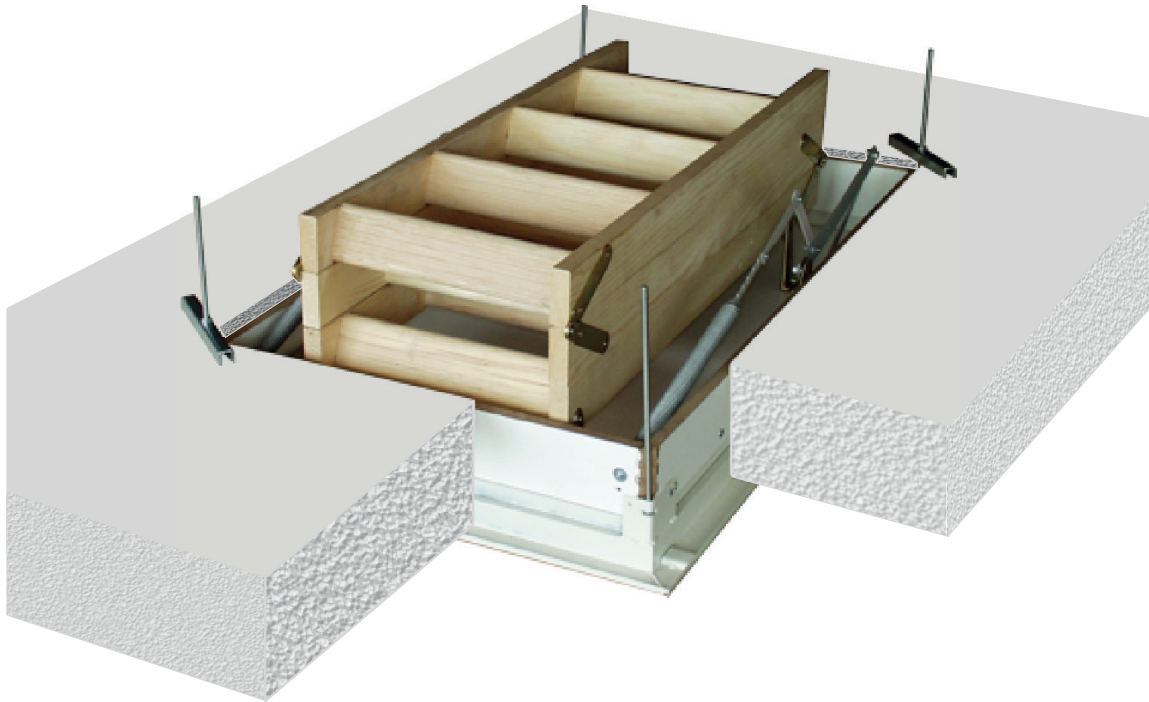

Zoldertrap Hamm

120x70 cm

1

2

12 treads

Casing height :
13 cm

Insulation :
33 mm

Treads
Thickness :
27 mm

Maximum
load
150 kg

Zelfbouwmarkt.be
bouwen aan je thuis