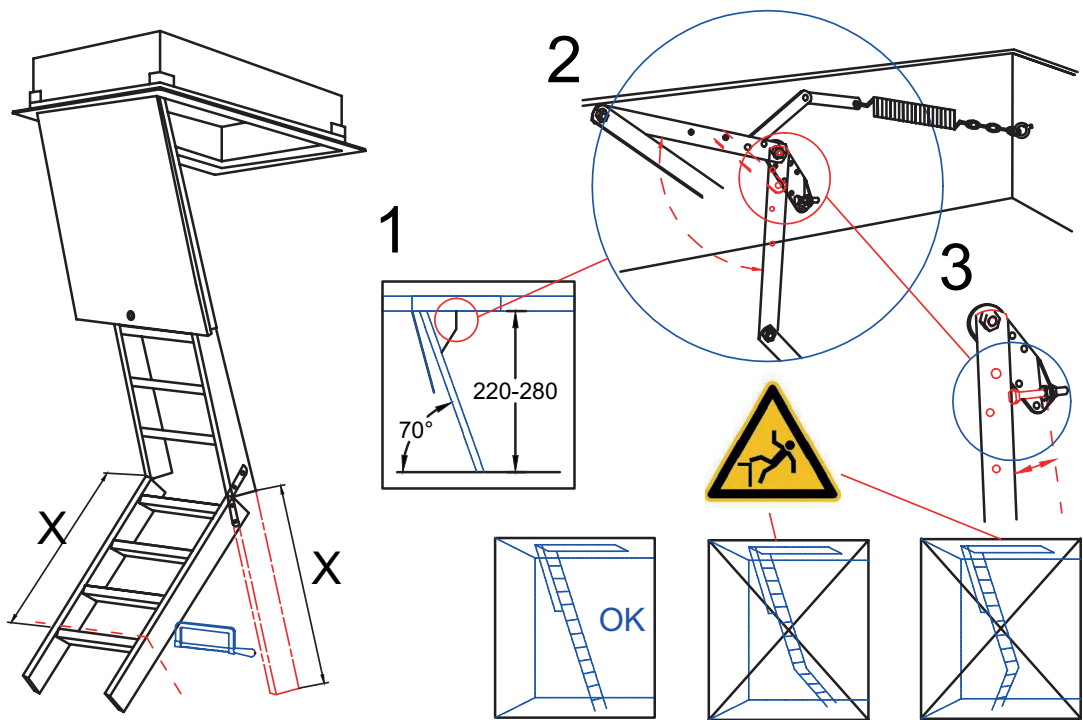

Zoldertrap Hamm

120x70 cm

1

2

12 treads

Casing height :
13 cm

Insulation :
33 mm

Treads
Thickness :
27 mm

Maximum
load
150 kg

Zelfbouwmarkt.be
bouwen aan je thuis