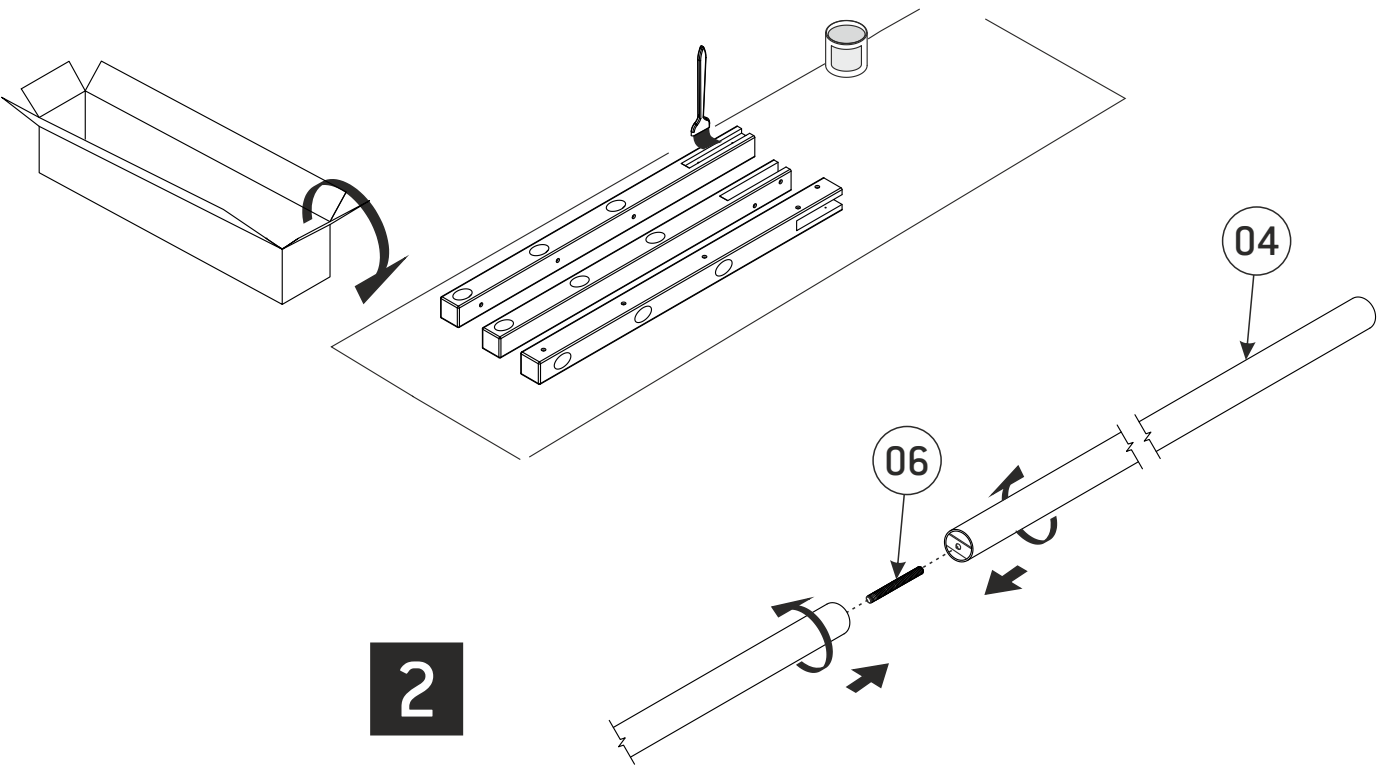

01 70x70x1132 mm x1	02 70x70x1126 mm x1	03 70x70x1100 mm x1	04 Ø40x1925 mm x6	05 12x6 mm x20	07 4,2x50 mm x6	09 Ø5x60 mm x2
				06 M6x50 mm x3	08 Ø4x40 mm x8	

1

2