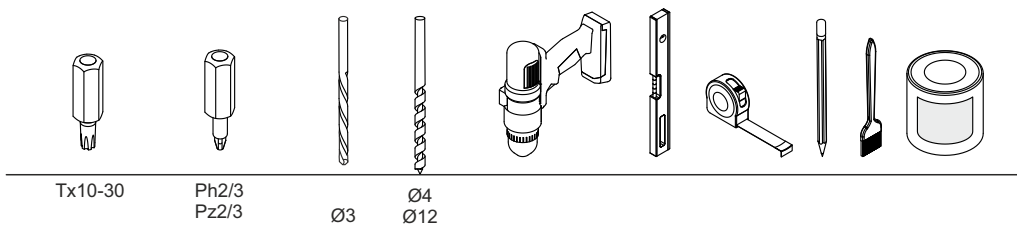

01 70x70x1132 mm x1	02 70x70x1126 mm x1	03 70x70x1100 mm x1	04 Ø40x1925 mm x6	05 12x6 mm x20	07 4,2x50 mm x6	09 Ø5x60 mm x2
				06 M6x50 mm x3	08 Ø4x40 mm x8	

1

2