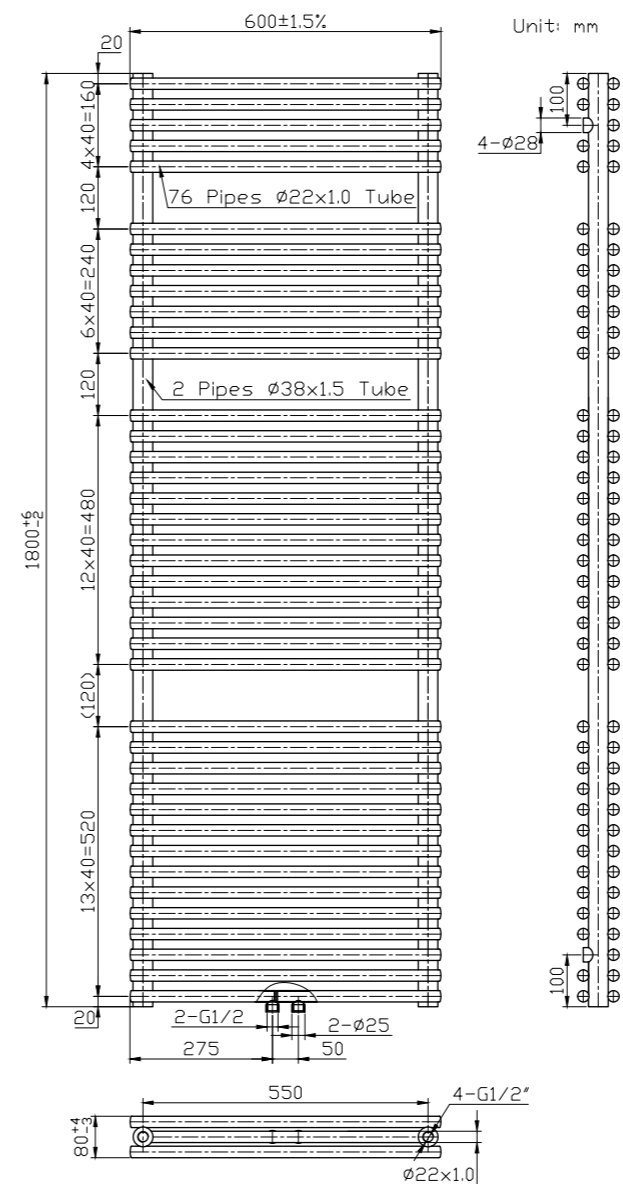

DOBY ZWART

TIJDLOOS DESIGN

Doby heeft een tijdloos design en past hierdoor in elke badkamer. Doby is ook verkrijgbaar in het wit.

aansluiting:	midden
garantie:	10 jaar
norm:	EN442
maximale waterdruk:	9 bar
structuur:	mat
blindstop:	ja
ontluchter:	ja
aantal standaardaansluitingen:	6
diepte vanaf wand:	9 cm
bevestigingsmateriaal:	ja
materiaal:	staal
vorm buizen:	rond
stand buizen:	horizontaal
afmetingen buizen:	Ø 22 mm

Aansluitmogelijkheden

Art. nr	Kleur	Hoogte	Breedte	Enkel/dubbel	Aantal buizen	Watt	m ² Leef (*)	m ² Bad (*)	Gewicht
106755	Zwart	180 cm	60 cm	Dubbel	2x39	1810	11	9	38 kg

(*) Het aantal te verwarmen m² is indicatief en bedoeld om de verschillende modellen en afmetingen te vergelijken. Dit gemiddelde is berekend op basis van een normale geïsoleerde woning en een plafondhoogte van 240 cm. Info ivm gedetailleerde berekening: zie pag 4