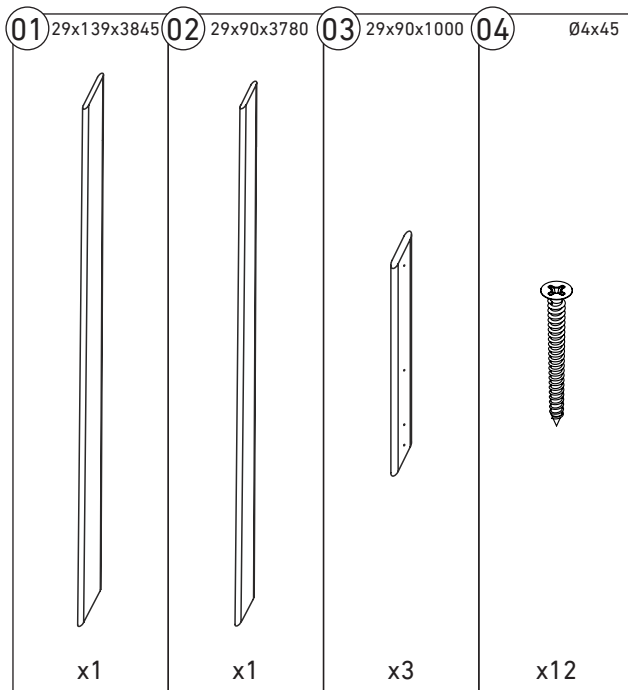

## **Leuning voor Bonn trap medium en maxi**

Space saving  
51,34°

3

**4 A**

**4 B**