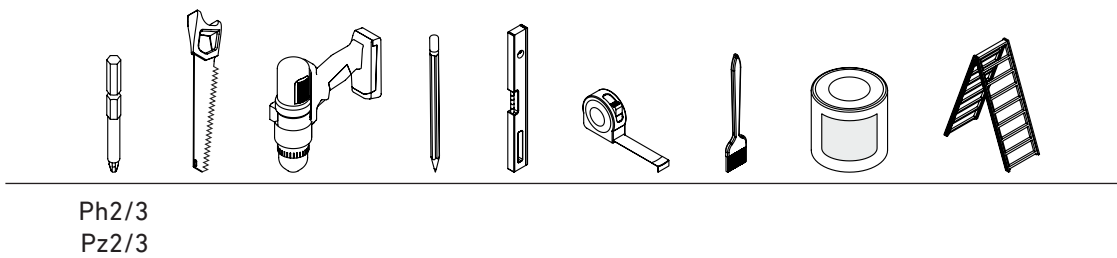

## **Leuning voor Bonn trap medium en maxi**

Space saving  
51,34°

3

**4 A**

**4 B**