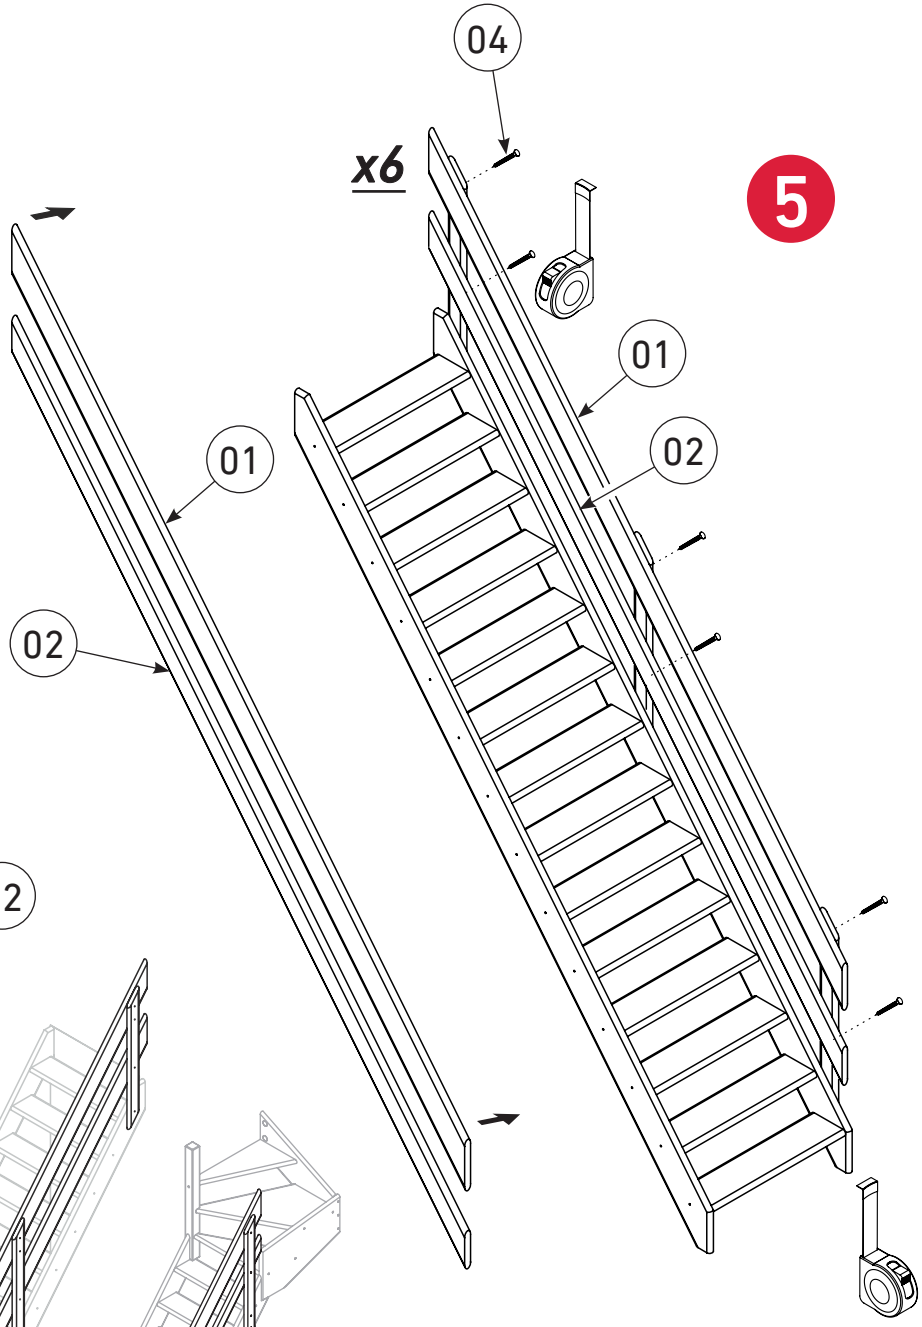

## **Leuning voor Bonn trap medium en maxi**

Space saving  
51,34°

3

**4 A**

**4 B**