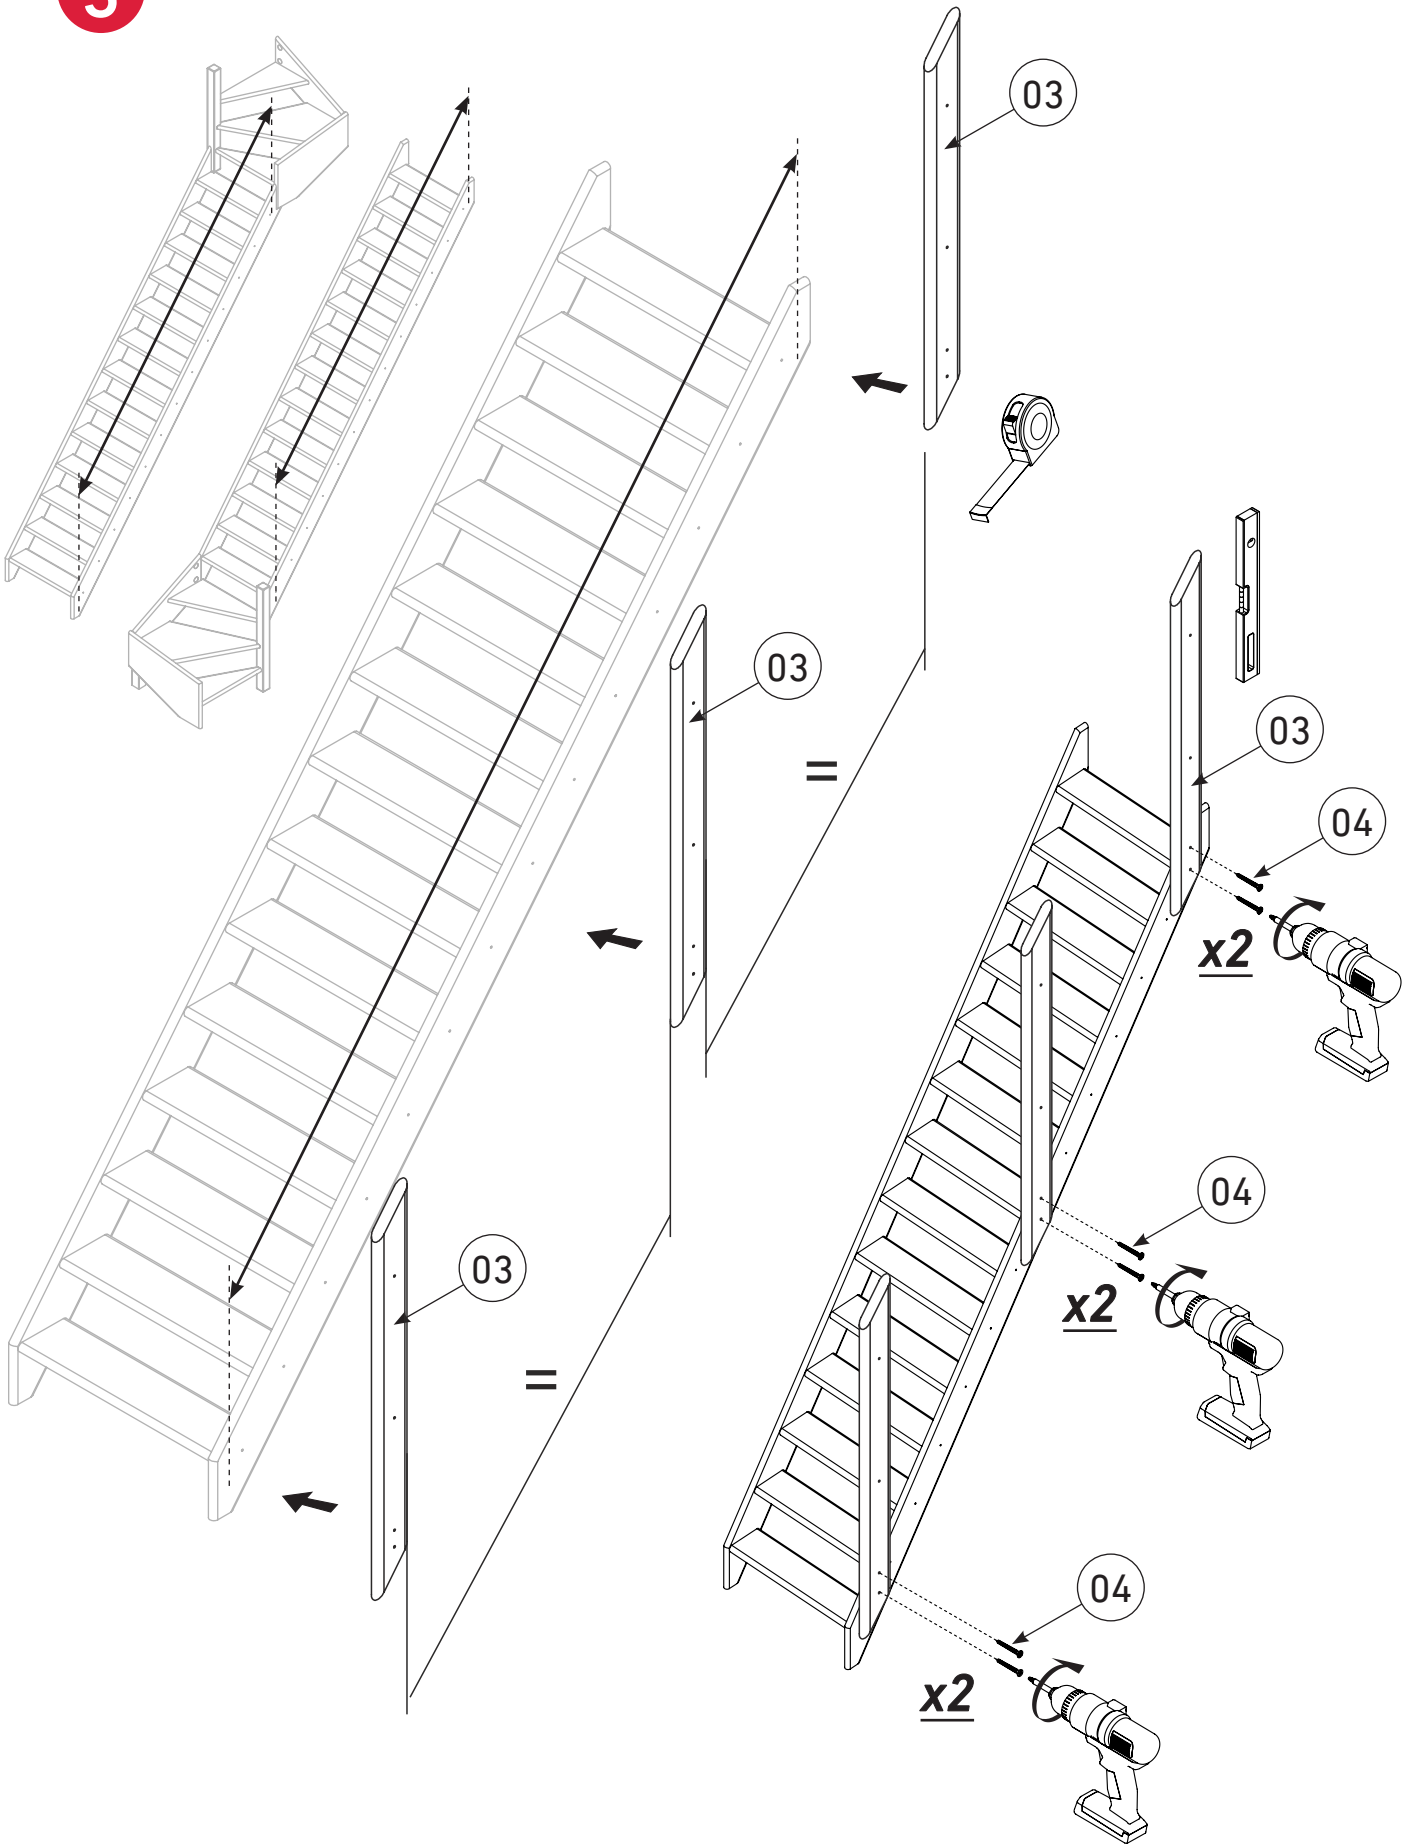

## **Leuning voor Bonn trap medium en maxi**

Space saving  
51,34°

3

**4 A**

**4 B**