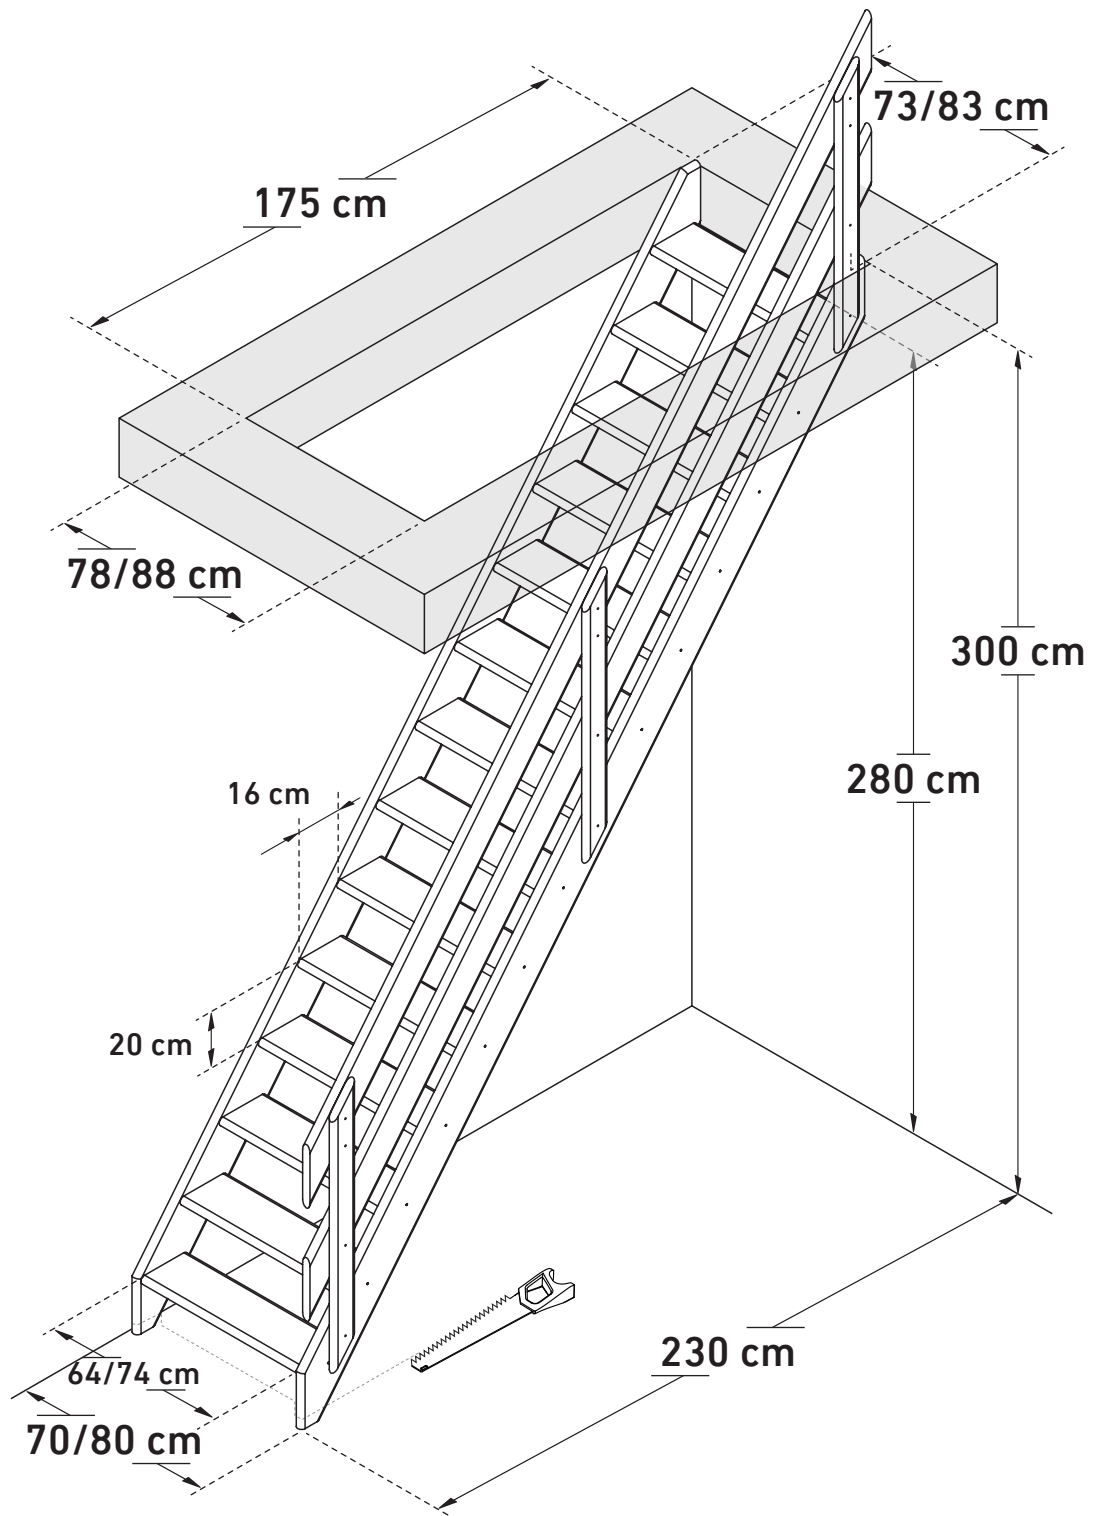

## **Leuning voor Bonn trap medium en maxi**

Space saving  
51,34°

3

**4 A**

**4 B**