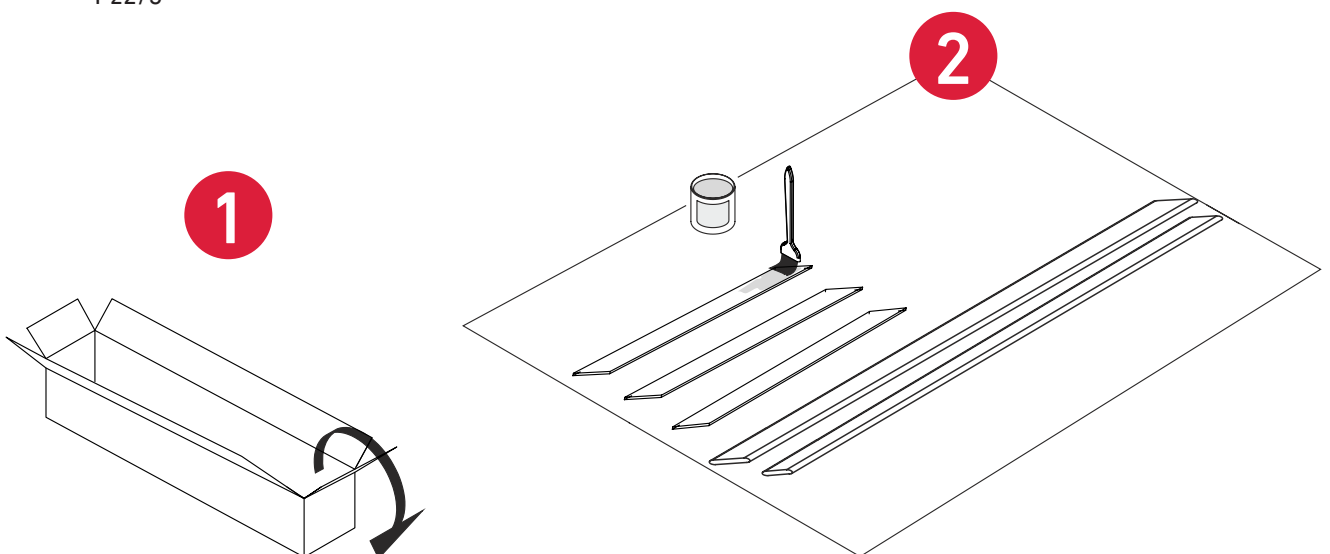

## **Leuning voor Bonn trap medium en maxi**

Space saving  
51,34°

3

**4 A**

**4 B**