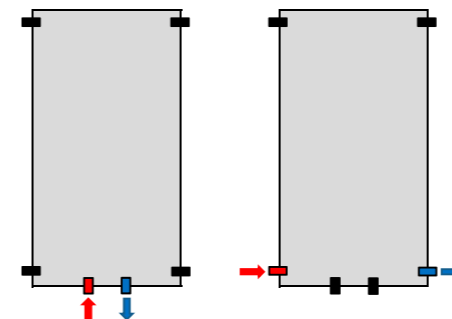

XANDRA GRIJS

NEUTRAAL MODERN

De Xandra is een strak neutraal ontwerp dat zeker tot zijn recht komt in een strakke, moderne omgeving. Ze bestaat in een dubbele versie, in 3 kleuren (wit, grijs en zwart) en in 2 verschillende afmetingen.

aansluiting:	hoek/midden
garantie:	10 jaar
norm:	EN442
structuur:	ruw
blindstop:	ja
ontluchter:	ja
aantal standaardaansluitingen:	6
diepte vanaf wand:	10 cm
bevestigingsmateriaal:	ja
materiaal:	staal
vorm buizen:	rechthoekig
stand buizen:	verticaal
afmetingen buizen:	60x12 mm

Aansluitmogelijkheden

Art. nr	Kleur	Hoogte	Breedte	Enkel/dubbel	Aantal buizen	Watt	m ² Leef (*)	m ² Bad (*)	Gewicht
82006	Grijs	180 cm	40,8 cm	Dubbel	2x6	1314	8	6	36 kg
82004	Grijs	180 cm	54,4 cm	Dubbel	2x8	1752	10	8	47,9 kg