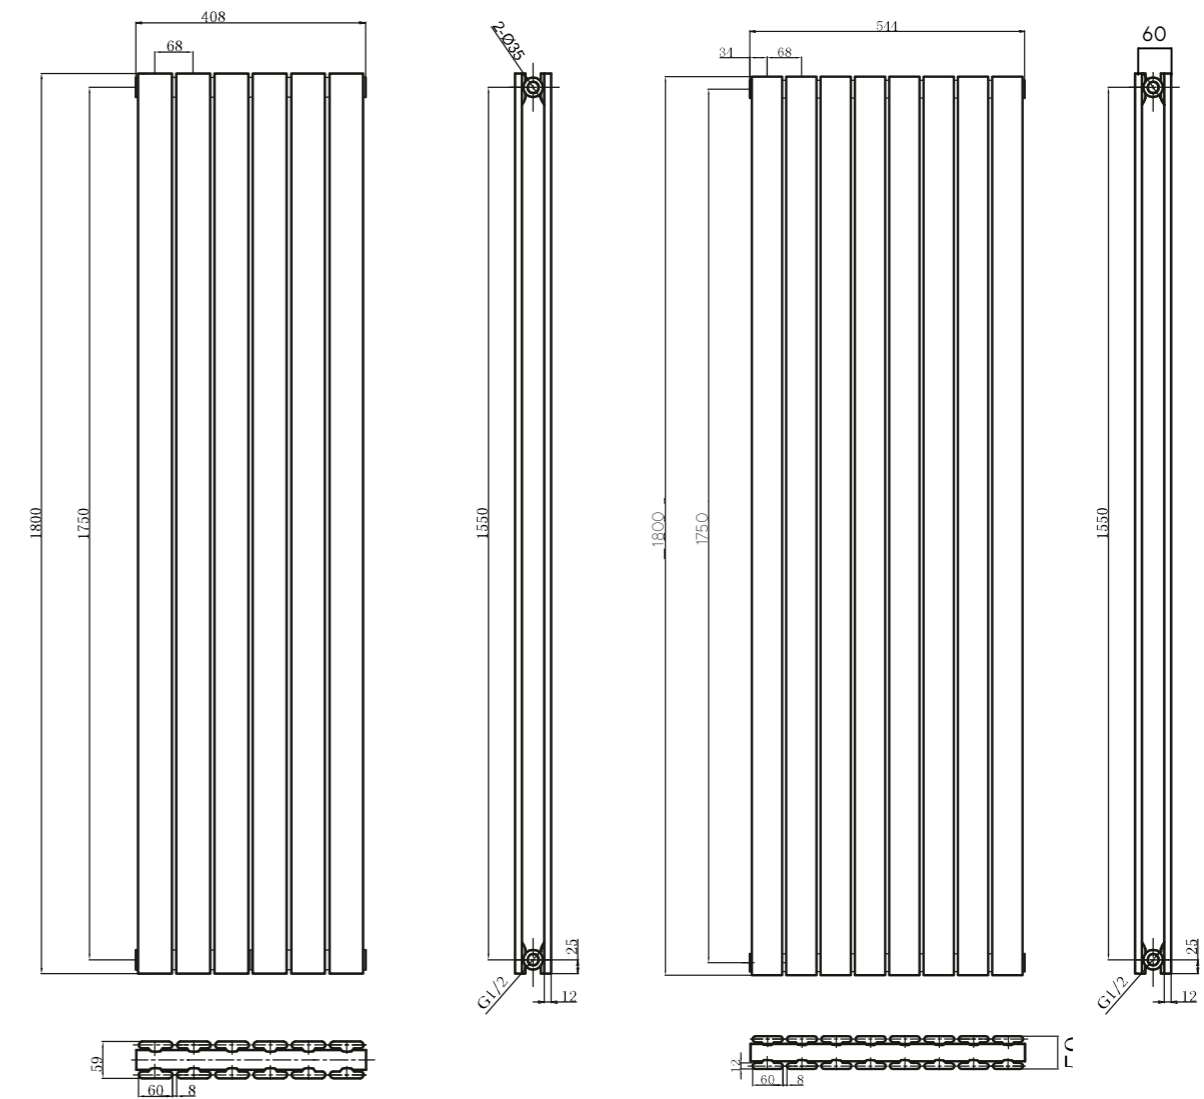

XANDRA GRIJS

NEUTRAAL MODERN

De Xandra is een strak neutraal ontwerp dat zeker tot zijn recht komt in een strakke, moderne omgeving. Ze bestaat in een dubbele versie, in 3 kleuren (wit, grijs en zwart) en in 2 verschillende afmetingen.

aansluiting:	hoek/midden
garantie:	10 jaar
norm:	EN442
structuur:	ruw
blindstop:	ja
ontluchter:	ja
aantal standaardaansluitingen:	6
diepte vanaf wand:	10 cm
bevestigingsmateriaal:	ja
materiaal:	staal
vorm buizen:	rechthoekig
stand buizen:	verticaal
afmetingen buizen:	60x12 mm

Aansluitmogelijkheden

Art. nr	Kleur	Hoogte	Breedte	Enkel/dubbel	Aantal buizen	Watt	m ² Leef (*)	m ² Bad (*)	Gewicht
82006	Grijs	180 cm	40,8 cm	Dubbel	2x6	1314	8	6	36 kg
82004	Grijs	180 cm	54,4 cm	Dubbel	2x8	1752	10	8	47,9 kg