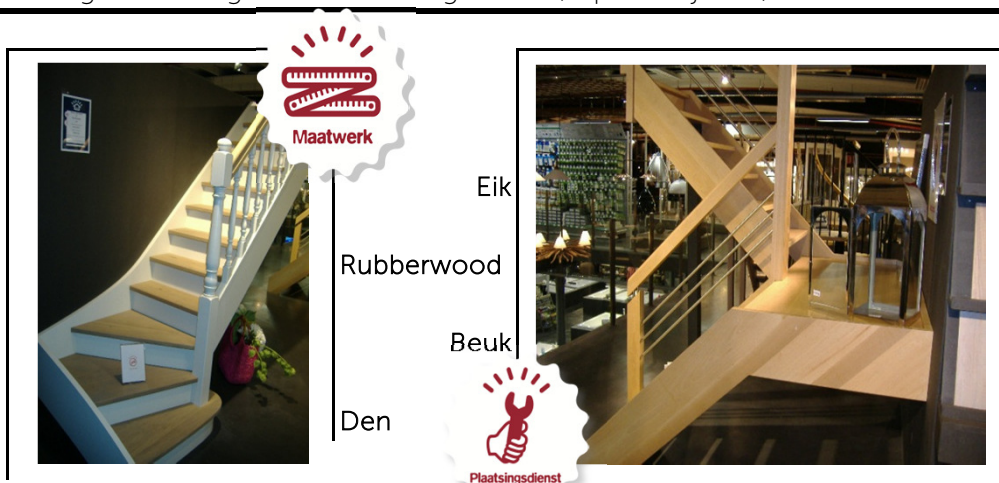

Werkingsmethode

Gratis prijsofferte aan de hand van afmetingen (zie vorige pagina's)

Betaling van voorschot (30% van bedrag offerte)

Opmeting

Fabricage

Afwerking door middel van olie of vernis *

Resterende bedrag te betalen via overschrijving

Plaatsing

* Indien geen afwerking: de eerste behandeling met olie of vernis dient binnen de dagen na de plaatsing of levering te worden aangebracht, op alle zijden (boven- en onderzijde)