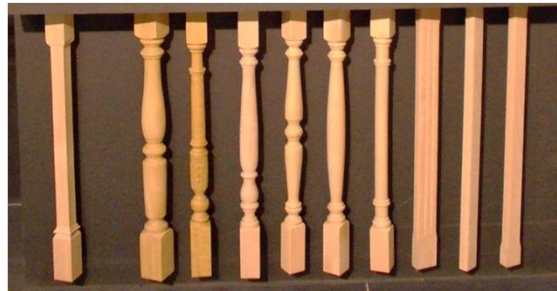

Leuning :

1. JA ☐
2. NEE ☐

1. **Open trap** ☐
2. **Gesloten trap** ☐

1 2 3 4 5 6 7 8 9 10

1. Opmeting: ☐
2. Levering: ☐
3. Plaatsing: ☐
4. N ☐
5. J ☐

1. Woning ouder dan 10j. ☐ 6% BTW
2. Nieuwbouw ☐ 21% BTW

/!\ Wanneer géén plaatsing = Klant verantwoordelijk voor de afmetingen /!\